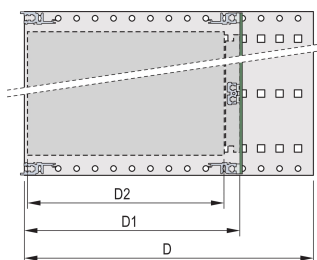

EuropacPRO 19-inch subrackset voor backplane, Retrofit-afscherming, 6 u, 355 mm

CATALOGUSNUMMER

24563-434

Niet-afgeschermd subrack voor backplane-montage.

CERTIFICERINGEN

KENMERKEN

Subrack met zijpaneel type F („flexibel”), inclusief 19-inch frontsteun, 19-inch beugel met instelbare diepte apart verkrijgbaar (niet inbegrepen in geleverde artikelen)

Achterste horizontale rail voor montage in het achtervlak met isolatiestrip

Aluminium constructie

IP 20, in overeenstemming met IEC 60529

Wijzigingen zoals uitsparingen, verschillende afwerkingen of afmetingen beschikbaar