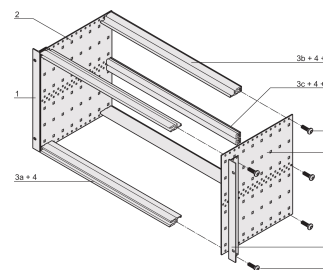

EuropacPRO 19-inch subrackset voor backplane, Retrofit-afscherming, 6 u, 355 mm

CATALOGUSNUMMER

24563-434

Niet-afgeschermd subrack voor backplane-montage.

CERTIFICERINGEN

KENMERKEN

Subrack met zijpaneel type F („flexibel”), inclusief 19-inch frontsteun, 19-inch beugel met instelbare diepte apart verkrijgbaar (niet inbegrepen in geleverde artikelen)

Geleverd als ruimtebesparende flat-pack

Horizontale rail type „licht“

Interne en externe afmetingen overeenkomstig: IEC 60297-3-100, -101, IEEE 1101,1

PRODUCTKENMERKEN

Rekhoogte: 6U

Diepte: 355mm

Hoeveelheid in verpakking: 1

Voor montage: Achterplaat

Diepte plaat: 160mm; 220mm; 280mm; 340mm

Type pakking: Roestvrij staal (achteraf aan te brengen)

Handgreep inbegrepen: Nee

Montage: Rek

Voldoet aan: IEC 60297-3-103

EMC-afscherming: Nee

Afwerking: Geanodiseerd; Geëloxeerd

Materiaal: Aluminium

Producttype: Subrack/chassis

Rekbreedte: 84HP

Statische belasting: 11kg

Net Weight: 2.19kg

AANVULLENDE PRODUCTGEGEVENS

Individuele configuratie: Breed scala aan varianten in hoogte, breedte en diepte; geleiderails voor een breed scala aan toepassingen; interieuropties; accessoires en montagemateriaal.