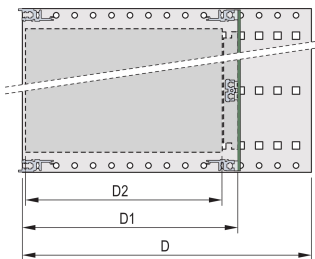

EuropacPRO 19-inch subrackset voor backplane, Retrofit-afscherming, 6 u, 415 mm

CATALOGUSNUMMER

24563-435

Niet-afgeschermd subrack voor backplane-montage.

CERTIFICERINGEN

KENMERKEN

Subrack met zijpaneel type F („flexibel“), inclusief 19-inch frontsteun, 19-inch beugel met instelbare diepte apart verkrijgbaar (niet inbegrepen in geleverde artikelen)

Achterste horizontale rail voor montage in het achtervlak met isolatiestrip

Aluminium constructie

IP 20, in overeenstemming met IEC 60529

Wijzigingen zoals uitsparingen, verschillende afwerkingen of afmetingen beschikbaar