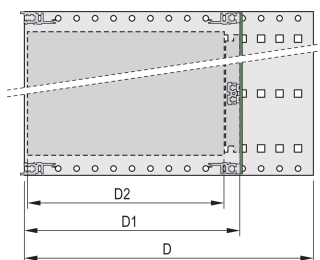

EuropacPRO 19-inch subrackset voor backplane, Retrofit-afscherming, 6 u, 475 mm

CATALOGUSNUMMER

24563-436

Niet-afgeschermd subrack voor backplane-montage.

CERTIFICERINGEN

KENMERKEN

Subrack met zijpaneel type F („flexibel“), inclusief 19-inch frontsteun, 19-inch beugel met instelbare diepte apart verkrijgbaar (niet inbegrepen in geleverde artikelen)

Geleverd als ruimtebesparende flat-pack

Horizontale rail type „licht“

Interne en externe afmetingen overeenkomstig: IEC 60297-3-100, -101, IEEE 1101,1

PRODUCTKENMERKEN

Rekhoogte: 6U

Diepte: 475mm

Hoeveelheid in verpakking: 1

Voor montage: Achterplaat

Diepte plaat: 160mm; 220mm; 280mm; 340mm

Type pakking: Roestvrij staal (achteraf aan te brengen)

Handgreep inbegrepen: Nee

Montage: Rek

Voldoet aan: IEC 60297-3-103

EMC-afscherming: Nee

Afwerking: Geanodiseerd; Geëloxeerd

Materiaal: Aluminium

Producttype: Subrack/chassis

Rekbreedte: 84HP

Statische belasting: 11kg

Net Weight: 2.54kg

AANVULLENDE PRODUCTGEGEVENS

Individuele configuratie: Breed scala aan varianten in hoogte, breedte en diepte; geleiderails voor een breed scala aan toepassingen; interieuropties; accessoires en montagemateriaal.