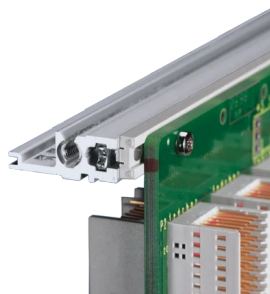

EuropacPRO 19-inch subrackset voor backplane, Retrofit-afscherming, 6 u, 475 mm

CATALOGUSNUMMER

24563-436

Niet-afgeschermd subrack voor backplane-montage.

CERTIFICERINGEN

KENMERKEN

Subrack met zijpaneel type F („flexibel“), inclusief 19-inch frontsteun, 19-inch beugel met instelbare diepte apart verkrijgbaar (niet inbegrepen in geleverde artikelen)

Geleverd als ruimtebesparende flat-pack

Horizontale rail type „licht“

Interne en externe afmetingen overeenkomstig: IEC 60297-3-100, -101, IEEE 1101,1

PRODUCTKENMERKEN

Rekhoogte: 6U

Diepte: 475mm

Hoeveelheid in verpakking: 1

Voor montage: Achterplaat

Diepte plaat: 160mm; 220mm; 280mm; 340mm

Type pakking: Roestvrij staal (achteraf aan te brengen)

Handgreep inbegrepen: Nee

Montage: Rek

Voldoet aan: IEC 60297-3-103

EMC-afscherming: Nee