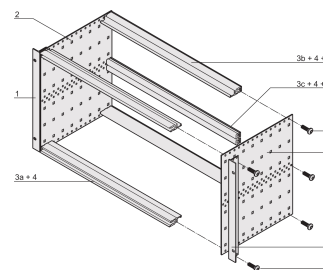

EuropacPRO 19-inch subrackset voor backplane, Retrofit-afscherming, 6 u, 475 mm

CATALOGUSNUMMER

24563-436

Niet-afgeschermd subrack voor backplane-montage.

CERTIFICERINGEN

KENMERKEN

Subrack met zijpaneel type F („flexibel“), inclusief 19-inch frontsteun, 19-inch beugel met instelbare diepte apart verkrijgbaar (niet inbegrepen in geleverde artikelen)

Geleverd als ruimtebesparende flat-pack

Horizontale rail type „licht“

Interne en externe afmetingen overeenkomstig: IEC 60297-3-100, -101, IEEE 1101,1

PRODUCTKENMERKEN

Rekhoogte: 6U

Diepte: 475mm

Hoeveelheid in verpakking: 1

Voor montage: Achterplaat

Diepte plaat: 160mm; 220mm; 280mm; 340mm

Type pakking: Roestvrij staal (achteraf aan te brengen)

Handgreep inbegrepen: Nee

Montage: Rek

Voldoet aan: IEC 60297-3-103

EMC-afscherming: Nee

Afwerking: Geanodiseerd; Geëloxeerd

Materiaal: Aluminium

Producttype: Subrack/chassis

Rekbreedte: 84HP

Statische belasting: 11kg

Net Weight: 2.54kg

AANVULLENDE PRODUCTGEGEVENS

Individuele configuratie: Breed scala aan varianten in hoogte, breedte en diepte; geleiderails voor een breed scala aan toepassingen; interieuropties; accessoires en montagemateriaal.