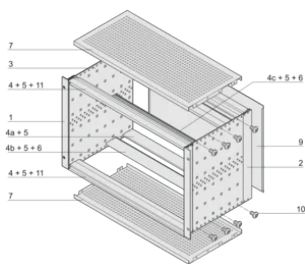

DIAGRAMMEN

WAARSCHUWING

nVent-producten moeten alleen worden geïnstalleerd en gebruikt zoals aangegeven in de instructiebladen en trainingsmateriaal van nVent. Instructiebladen zijn beschikbaar op www.nvent.com en bij uw nVent klantenservicevertegenwoordiger. Onjuiste installatie, misbruik, verkeerde toepassing of ander falen om de instructies en waarschuwingen van nVent volledig te volgen, kan leiden tot productstoringen, schade aan eigendommen, ernstig lichamelijk letsel en de dood en/of uw garantie ongeldig maken.

North America

All locations
+1.763.422.2661
Chat with us:
nvent.com/schroff

Europe

Straubenhardt, Germany
+49.7082.794.0
Betschdorf, France
+33.3.88.90.64.90
Warsaw, Poland
+48.22.209.98.35
Assago, Italy
+39.02.932.7141
Chat with us:
nvent.com/schroff

Asia

Shanghai, China
+86.21.2412.6943
Qingdao, China
+86.532.8771.6101
Singapore
+65.6768.5800
Shin-Yokohama, Japan
+81.45.476.0271
Chat with us:
nvent.com/schroff

Middle East & India

Dubai, United Arab Emirates
+971.4.378.1700
Bangalore, India
+91.80.6715.2001
Istanbul, Turkey
+90.216.250.7374
Chat with us:
nvent.com/schroff

Ons krachtige merkenportfolio:

CADDY

ERICO

HOFFMAN

ILSCO

SCHROFF

TRACHTE