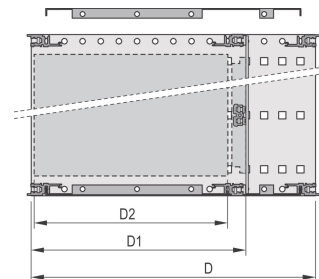

EuropacPRO 19-inch subrackset voor backplane, afgeschermd, 6 u, 235 mm

CATALOGUSNUMMER

24563-442

EMC afgeschermd subrack voor backplane-montage, achterzijde bedekt door een achterpaneel.

CERTIFICERINGEN