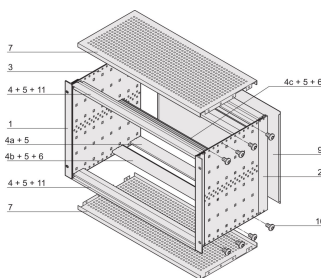

EuropacPRO 19-inch subrackset voor backplane, afgeschermd, 6 u, 235 mm

CATALOGUSNUMMER

24563-442

EMC afgeschermd subrack voor backplane-montage, achterzijde bedekt door een achterpaneel.

CERTIFICERINGEN

KENMERKEN

Subrack met zijpaneel type F („flexibel“), inclusief 19-inch frontsteun, 19-inch beugel met instelbare diepte apart verkrijgbaar (niet inbegrepen in geleverde artikelen)

Geleverd als ruimtebesparende flat-pack