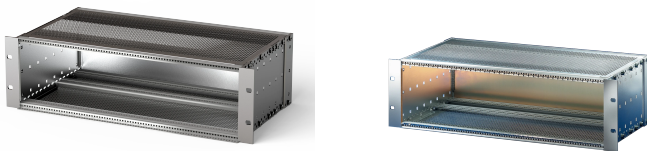

# EuropacPRO 19-inch subrackset voor backplane, afgeschermd, 6 u, 355 mm

## CATALOGUSNUMMER

**24563-444**

EMC afgeschermd subrack voor backplane-montage, achterzijde bedekt door een achterpaneel.

## KENMERKEN

Subrack met zijpaneel type F („flexibel“), inclusief 19-inch frontsteun, 19-inch beugel met instelbare diepte apart verkrijgbaar (niet inbegrepen in geleverde artikelen)

Geleverd als ruimtebesparende flat-pack