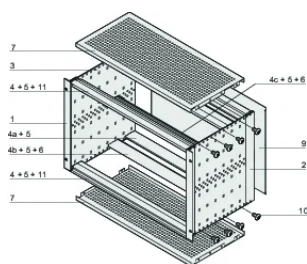

PRODUCTKENMERKEN

Rekhoogte: 6U

Diepte (D): 415mm

Hoeveelheid in verpakking: 1

Voor montage: Achterplaat

Diepte plaat: 160mm; 220mm; 280mm

Type pakking: Textiel

Handgreep inbegrepen: Nee

Montage: Rek

Voldoet aan: IEC 60297-3-103

EMC-afscherming: Ja

Afwerking: Geanodiseerd; Geëloxeerd

Materiaal: Aluminium

Producttype: Subrack/chassis

Rekbreedte: 84HP

Statische belasting: 11kg

Net Weight: 4.58kg

AANVULLENDE PRODUCTGEGEVENS

Individuele configuratie: Breed scala aan varianten in hoogte, breedte en diepte; geleiderails voor een breed scala aan toepassingen; interieuropties; accessoires en montage materiaal.

DIAGRAMMEN

WAARSCHUWING

---

nVent-producten moeten alleen worden geïnstalleerd en gebruikt zoals aangegeven in de instructiebladen en trainingsmateriaal van nVent. Instructiebladen zijn beschikbaar op www.nvent.com en bij uw nVent klantenservicevertegenwoordiger. Onjuiste installatie, misbruik, verkeerde toepassing of ander falen om de instructies en waarschuwingen van nVent volledig te volgen, kan leiden tot productstoringen, schade aan eigendommen, ernstig lichamelijk letsel en de dood en/of uw garantie ongeldig maken.