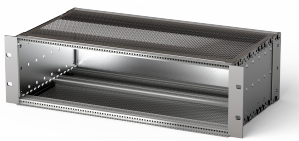

EuropacPRO 19-inch subrackset voor backplane, afgeschermd, 6 u, 415 mm

CATALOGUSNUMMER

24563-445

EMC afgeschermd subrack voor backplane-montage, achterzijde bedekt door een achterpaneel.

CERTIFICERINGEN

KENMERKEN

Subrack met zijpaneel type F („flexibel“), inclusief 19-inch frontsteun, 19-inch beugel met instelbare diepte apart verkrijgbaar (niet inbegrepen in geleverde artikelen)

Geleverd als ruimtebesparende flat-pack

Horizontale rail type „licht“

PRODUCTKENMERKEN

Rekhoogte: 6U

Diepte (D): 415mm

Hoeveelheid in verpakking: 1

Voor montage: Achterplaat

Diepte plaat: 160mm; 220mm; 280mm

Type pakking: Textiel

Handgreep inbegrepen: Nee

Montage: Rek

Voldoet aan: IEC 60297-3-103

EMC-afscherming: Ja

Afwerking: Geanodiseerd; Geëloxeerd

Materiaal: Aluminium

Producttype: Subrack/chassis

Rekbreedte: 84HP