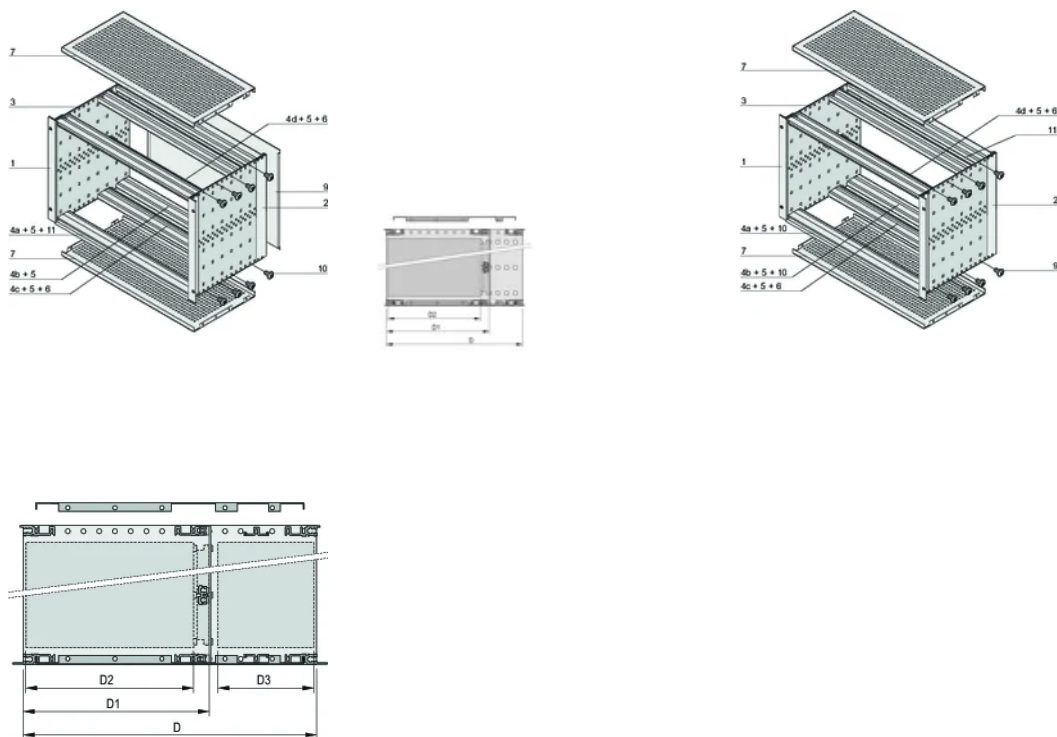

DIAGRAMMEN

WAARSCHUWING

nVent-producten moeten alleen worden geïnstalleerd en gebruikt zoals aangegeven in de instructiebladen en trainingsmateriaal van nVent. Instructiebladen zijn beschikbaar op www.nvent.com en bij uw nVent klantenservicevertegenwoordiger. Onjuiste installatie, misbruik, verkeerde toepassing of ander falen om de instructies en waarschuwingen van nVent volledig te volgen, kan leiden tot productstoringen, schade aan eigendommen, ernstig lichamelijk letsel en de dood en/of uw garantie ongeldig maken.

North America

All locations
+1.763.422.2661
Chat with us:
nvent.com/schroff

Europe

Straubenhardt, Germany
+49.7082.794.0
Betschdorf, France
+33.3.88.90.64.90
Warsaw, Poland
+48.22.209.98.35
Assago, Italy
+39.02.932.7141
Chat with us:
nvent.com/schroff

Asia

Shanghai, China
+86.21.2412.6943
Qingdao, China
+86.532.8771.6101
Singapore
+65.6768.5800
Shin-Yokohama, Japan
+81.45.476.0271
Chat with us:
nvent.com/schroff

Middle East & India

Dubai, United Arab Emirates
+971.4.378.1700
Bangalore, India
+91.80.6715.2001
Istanbul, Turkey
+90.216.250.7374
Chat with us:
nvent.com/schroff

Ons krachtige merkenportfolio:

CADDY ERICO HOFFMAN ILSCO SCHROFF TRACHTE