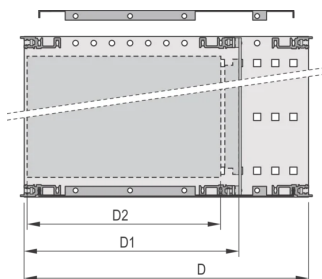

EuropacPRO 19-inch subrackset voor backplane, afgeschermd, CompactPCI, 6 u, 235 mm

CATALOGUSNUMMER

24563-452

EMC afgeschermd subrack voor backplane-montage, voor CPCI-toepassing.

CERTIFICERINGEN

KENMERKEN

Subrack met zijpaneel type F („flexibel”) voor CompactPCI plug-in-units met hoge insteek- en uittrekkingskrachten

Aluminium constructie

Achterste horizontale rail voor montage in het achtervlak met isolatiestrip

Interne en externe afmetingen overeenkomstig: IEC 60297-3-100, -101, - 102, -103, -104, IEEE 1101.1, IEEE 1101.10/11

Geleverd als ruimtebesparende flat-pack

IP 20, in overeenstemming met IEC 60529

Type horizontale rail „zwaar”

PRODUCTKENMERKEN

Rekhoogte: 6U

Diepte (D): 235mm

Hoeveelheid in verpakking: 1

Voor montage: Achterplaat

Diepte plaat: 160mm

Type pakking: Textiel

Handgreep inbegrepen: Nee

Montage: Rek

Voldoet aan: IEC 60297-3-103; IEEE 1101,10

EMC-afscherming: Ja

Afwerking: Geanodiseerd; Geëloxeerd

Materiaal: Aluminium