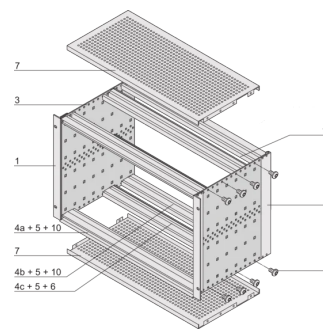

EuropacPRO 19-inch subrackset voor backplane, afgeschermd, CompactPCI, 6 u, 235 mm

CATALOGUSNUMMER

24563-452

EMC afgeschermd subrack voor backplane-montage, voor CPCI-toepassing.

CERTIFICERINGEN

KENMERKEN

Subrack met zijpaneel type F („flexibel”) voor CompactPCI plug-in-units met hoge insteek- en uittrekkingskrachten

Aluminium constructie

Achterste horizontale rail voor montage in het achtervlak met isolatiestrip

Interne en externe afmetingen overeenkomstig: IEC 60297-3-100, -101, - 102, -103, -104, IEEE 1101.1, IEEE 1101.10/11

Geleverd als ruimtebesparende flat-pack

IP 20, in overeenstemming met IEC 60529

Type horizontale rail „zwaar”

PRODUCTKENMERKEN

Rekhoogte: 6U

Diepte (D): 235mm

Hoeveelheid in verpakking: 1

Voor montage: Achterplaat

Diepte plaat: 160mm

Type pakking: Textiel

Handgreep inbegrepen: Nee

Montage: Rek

Voldoet aan: IEC 60297-3-103; IEEE 1101,10

EMC-afscherming: Ja

Afwerking: Geanodiseerd; Geëloxeerd

Materiaal: Aluminium