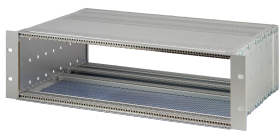

EuropacPRO 19-inch subrackset voor backplane, afgeschermd, CompactPCI, 6 u, 235 mm

CATALOGUSNUMMER

24563-452

EMC afgeschermd subrack voor backplane-montage, voor CPCI-toepassing.

CERTIFICERINGEN

KENMERKEN

Subrack met zijpaneel type F („flexibel”) voor CompactPCI plug-in-units met hoge insteek- en uittrekkingskrachten

Wijzigingen zoals uitsparingen, verschillende afwerkingen of afmetingen beschikbaar

EMC van ongeveer 40 dB bij 1 GHz, 30 dB bij 2 GHz, ervan uitgaande dat de voorzijde is bedekt met afgeschermd frontpanelen, testen volgens VG 95373 deel 15

Geleverd als ruimtebesparende flat-pack

IP 20, in overeenstemming met IEC 60529

Type horizontale rail „zwaar”

PRODUCTKENMERKEN

Rekhoogte: 6U

Diepte (D): 235mm

Hoeveelheid in verpakking: 1

Voor montage: Achterplaat

Diepte plaat: 160mm

Type pakking: Textiel

Handgreep inbegrepen: Nee

Montage: Rek

Voldoet aan: IEC 60297-3-103; IEEE 1101,10

EMC-afscherming: Ja

Afwerking: Geanodiseerd; Geëloxeerd

Materiaal: Aluminium