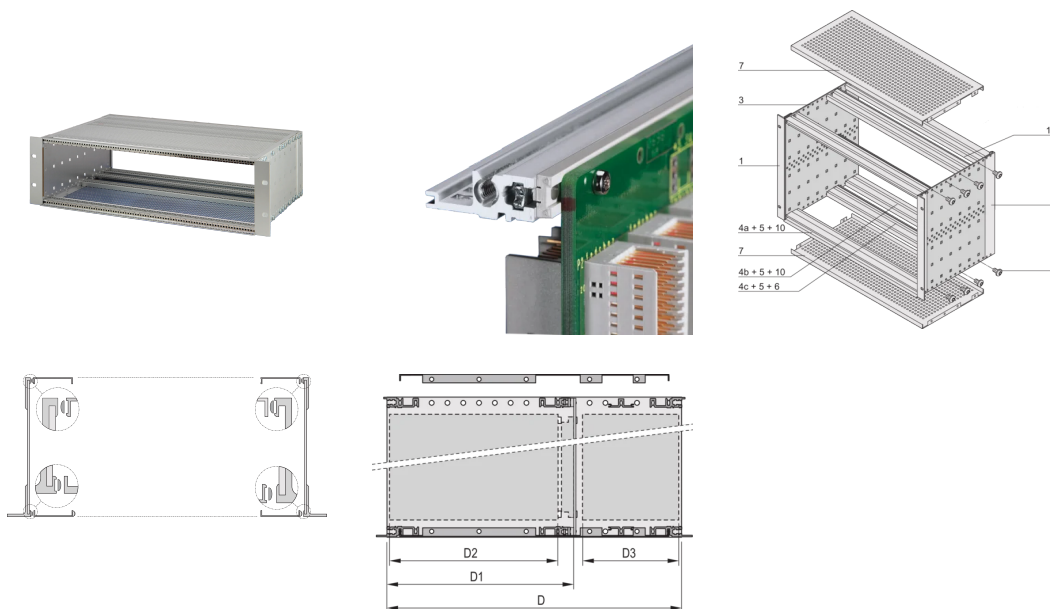

## CATALOGUSNUMMER

24563-457

EMC afgeschermd subrack voor backplane-montage, voor CPCI-toepassing.

## KENMERKEN

Subrack met zijpaneel type F („flexibel”) voor CompactPCI plug-in-units met hoge insteek- en uittrekkingskrachten

Aluminium constructie

Achterste horizontale rail voor montage in het achtervlak met isolatiestrip

Interne en externe afmetingen overeenkomstig: IEC 60297-3-100, -101, -102, -103, -104, IEEE 1101.1, IEEE 1101.10/11

Wijzigingen zoals uitsparingen, verschillende afwerkingen of afmetingen beschikbaar

EMC van ongeveer 40 dB bij 1 GHz, 30 dB bij 2 GHz, ervan uitgaande dat de voorzijde is bedekt met afgeschermd frontpanelen, testen volgens VG 95373 deel 15

Geleverd als ruimtebesparende flat-pack

IP 20, in overeenstemming met IEC 60529

Type horizontale rail „zwaar”