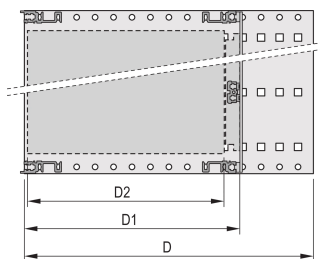

EuropacPRO 19-inch subrackset voor backplane, zwaar, Retrofit-afscherming, 6 u, 175 mm

CATALOGUSNUMMER

24563-461

Achterste horizontale rail voor montage in het achtervlak met isolatiestrip

CERTIFICERINGEN

KENMERKEN

Type horizontale rail „zwaar”

Schok- en trillingsbestendigheid tot 5 g.

IP 20, in overeenstemming met IEC 60529

Schokken en trillingen getest volgens de Duitse "Bahn"-normen BN 411002, BN 411003