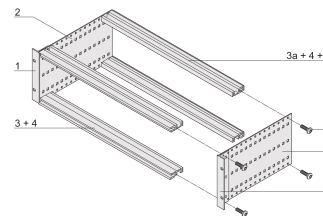

EuropacPRO 19-inch subrackset voor backplane, zwaar, Retrofit-afscherming, 6 u, 175 mm

CATALOGUSNUMMER

24563-461

Achterste horizontale rail voor montage in het achtervlak met isolatiestrip

CERTIFICERINGEN

KENMERKEN

Type horizontale rail „zwaar”

Schok- en trillingsbestendigheid tot 5 g.

IP 20, in overeenstemming met IEC 60529

Schokken en trillingen getest volgens de Duitse "Bahn"-normen BN 411002, BN 411003