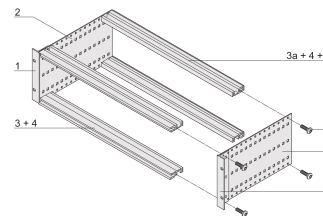

EuropacPRO 19-inch subrackset voor backplane, zwaar, Retrofit-afscherming, 6 u, 235 mm

CATALOGUSNUMMER

24563-462

Achterste horizontale rail voor montage in het achtervlak met isolatiestrip

CERTIFICERINGEN

KENMERKEN

Type horizontale rail „zwaar”

Schok- en trillingsbestendigheid tot 5 g.

IP 20, in overeenstemming met IEC 60529

Schokken en trillingen getest volgens de Duitse "Bahn"-normen BN 411002, BN 411003