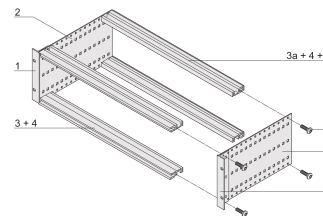

EuropacPRO 19-inch subrackset voor backplane, zwaar, Retrofit-afscherming, 6 u, 295 mm

CATALOGUSNUMMER

24563-463

Achterste horizontale rail voor montage in het achtervlak met isolatiestrip

CERTIFICERINGEN

KENMERKEN

Type horizontale rail „zwaar”

Schok- en trillingsbestendigheid tot 5 g.

IP 20, in overeenstemming met IEC 60529

Schokken en trillingen getest volgens de Duitse "Bahn"-normen BN 411002, BN 411003