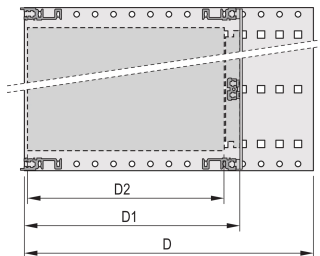

EuropacPRO 19-inch subrackset voor backplane, zwaar, Retrofit-afscherming, 6 u, 355 mm

CATALOGUSNUMMER

24563-464

Achterste horizontale rail voor montage in het achtervlak met isolatiestrip

CERTIFICERINGEN

KENMERKEN

Type horizontale rail „zwaar”

Schok- en trillingsbestendigheid tot 5 g.

IP 20, in overeenstemming met IEC 60529

Schokken en trillingen getest volgens de Duitse "Bahn"-normen BN 411002, BN 411003