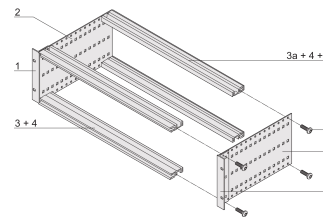

EuropacPRO 19-inch subrackset voor backplane, zwaar, Retrofit-afscherming, 6 u, 355 mm

CATALOGUSNUMMER

24563-464

Achterste horizontale rail voor montage in het achtervlak met isolatiestrip

CERTIFICERINGEN

KENMERKEN

Type horizontale rail „zwaar”

Schok- en trillingsbestendigheid tot 5 g.

IP 20, in overeenstemming met IEC 60529

Schokken en trillingen getest volgens de Duitse "Bahn"-normen BN 411002, BN 411003