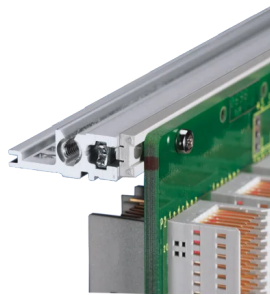

EuropacPRO 19-inch subrackset voor backplane, zwaar, Retrofit-afscherming, 6 u, 355 mm

CATALOGUSNUMMER

24563-464

Achterste horizontale rail voor montage in het achtervlak met isolatiestrip

CERTIFICERINGEN

KENMERKEN

Type horizontale rail „zwaar”

Schok- en trillingsbestendigheid tot 5 g.

IP 20, in overeenstemming met IEC 60529

Schokken en trillingen getest volgens de Duitse "Bahn"-normen BN 411002, BN 411003

Interne en externe afmetingen overeenkomstig: IEC 60297-3-100, -101, IEEE 1101,1

Geïnstalleerde last tot 15 kg

Uitvoering zonder voorhandgrepen

Geleverd als ruimtebesparende flat-pack

PRODUCTKENMERKEN

Rekhoogte: 6U