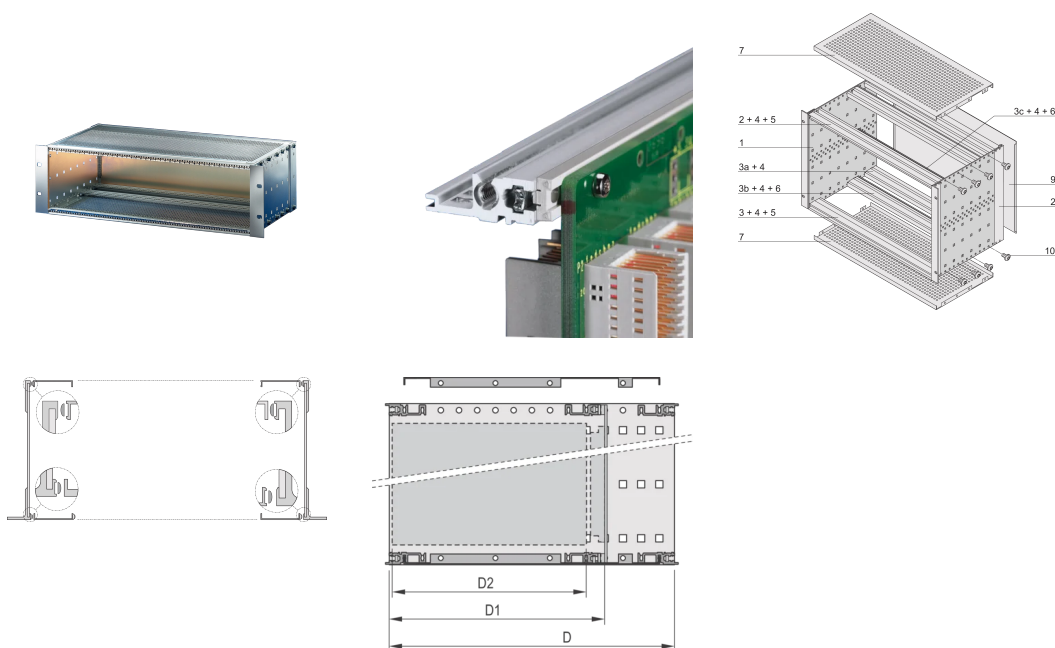

EuropacPRO 19-inch subrackset voor backplane, zwaar, afgeschermd, 6 u, 235 mm

CATALOGUSNUMMER

24563-472

EMC afgeschermdde subrack voor backplane-montage, zware uitvoering met tox-gelaste zijpanelen.

CERTIFICERINGEN

KENMERKEN

Subrack met zijpaneel type H („zwaar”), 19-inch steun is stevig bevestigd aan zijpaneel (tox-koud gelast)

Wijzigingen zoals uitsparingen, verschillende afwerkingen of afmetingen beschikbaar

Geleverd als ruimtebesparende flat-pack

Interne en externe afmetingen overeenkomstig: IEC 60297-3-100, -101, IEEE 1101,1

Schokken en trillingen getest volgens de Duitse "Bahn"-normen BN 411002, BN 411003

IP 20, in overeenstemming met IEC 60529

PRODUCTKENMERKEN

Rekhoogte: 6U

Diepte (D): 235mm

Hoeveelheid in verpakking: 1

Voor montage: Achterplaat

Diepte plaat: 160mm; 220mm

Type pakking: Textiel

Tolerantie voor schokken en trillingen: 5g (force)