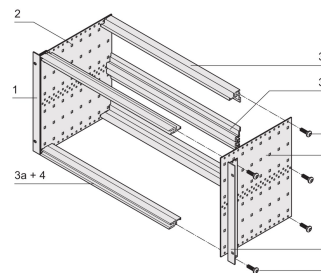

EuropacPRO 19-inch subrackset voor DIN-connector, Retrofit-afscherming, 6 u, 295 mm

CATALOGUSNUMMER

24563-493

Niet-afgeschermd steun voor DIN-connectormontage en 60603-2 (DIN 41612).

CERTIFICERINGEN

KENMERKEN

Subrack met zijpaneel type F („flexibel“), inclusief 19-inch frontsteun, 19-inch beugel met instelbare diepte apart verkrijgbaar (niet inbegrepen in geleverde artikelen)

Aluminium constructie

IP 20, in overeenstemming met IEC 60529

Interne en externe afmetingen overeenkomstig: IEC 60297-3-100, -101, IEEE 1101,1

Horizontale rails achter voor connectormontage (IEC 60603-2 / DIN 41612)

Wijzigingen zoals uitsparingen, verschillende afwerkingen of afmetingen beschikbaar

Geleverd als ruimtebesparende flat-pack

Horizontale rail type „licht”

PRODUCTKENMERKEN

Rekhoogte: 6U

Diepte: 295mm

Hoeveelheid in verpakking: 1

Voor montage: DIN-connector

Diepte plaat: 160mm; 220mm; 280mm