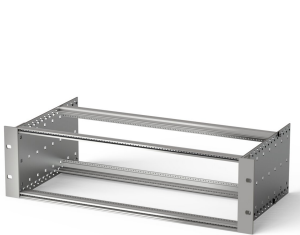

EuropacPRO 19-inch subrackset voor DIN-connector, Retrofit-afscherming, 6 u, 295 mm

CATALOGUSNUMMER

24563-493

Niet-afgeschermd steun voor DIN-connectormontage en 60603-2 (DIN 41612).

CERTIFICERINGEN

KENMERKEN

Subrack met zijpaneel type F („flexibel“), inclusief 19-inch frontsteun, 19-inch beugel met instelbare diepte apart verkrijgbaar (niet inbegrepen in geleverde artikelen)

Aluminium constructie

IP 20, in overeenstemming met IEC 60529

Geleverd als ruimtebesparende flat-pack

Horizontale rail type „licht”

PRODUCTKENMERKEN

Rekhoogte: 6U

Diepte: 295mm

Hoeveelheid in verpakking: 1

Voor montage: DIN-connector

Diepte plaat: 160mm; 220mm; 280mm

Type pakking: Roestvrij staal (achteraf aan te brengen)

Handgreep inbegrepen: Nee

Montage: Rek

Voldoet aan: IEC 60297-3-103

EMC-afscherming: Nee

Afwerking: Geanodiseerd; Geëloxeerd

Materiaal: Aluminium

Producttype: Subrack/chassis