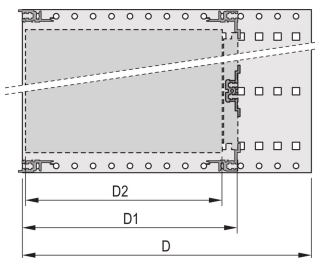

EuropacPRO 19-inch subrackset voor DIN-connector, Retrofit-afscherming, 6 u, 295 mm

CATALOGUSNUMMER

24563-493

Niet-afgeschermd steun voor DIN-connectormontage en 60603-2 (DIN 41612).

CERTIFICERINGEN

KENMERKEN

Subrack met zijpaneel type F („flexibel“), inclusief 19-inch frontsteun, 19-inch beugel met instelbare diepte apart verkrijgbaar (niet inbegrepen in geleverde artikelen)

Aluminium constructie

IP 20, in overeenstemming met IEC 60529

Interne en externe afmetingen overeenkomstig: IEC 60297-3-100, -101, IEEE 1101,1

Horizontale rails achter voor connectormontage (IEC 60603-2 / DIN 41612)