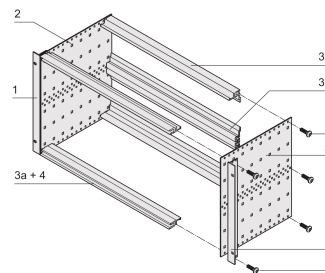

EuropacPRO 19-inch subrackset voor DIN-connector, Retrofit-afscherming, 6 u, 355 mm

CATALOGUSNUMMER

24563-494

Niet-afgeschermd steun voor DIN-connectormontage en 60603-2 (DIN 41612).

CERTIFICERINGEN

KENMERKEN

Subrack met zijpaneel type F („flexibel“), inclusief 19-inch frontsteun, 19-inch beugel met instelbare diepte apart verkrijgbaar (niet inbegrepen in geleverde artikelen)

Aluminium constructie

IP 20, in overeenstemming met IEC 60529

Interne en externe afmetingen overeenkomstig: IEC 60297-3-100, -101, IEEE 1101,1

Horizontale rails achter voor connectormontage (IEC 60603-2 / DIN 41612)

Wijzigingen zoals uitsparingen, verschillende afwerkingen of afmetingen beschikbaar

Geleverd als ruimtebesparende flat-pack

Horizontale rail type „licht”

PRODUCTKENMERKEN

Rekhoogte: 6U

Diepte: 355mm

Hoeveelheid in verpakking: 1

Voor montage: DIN-connector

Diepte plaat: 160mm; 220mm; 280mm; 340mm