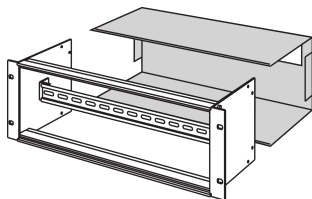

Kap voor 19-inch modulesteun

CATALOGUSNUMMER

24564-100

Motorkap om de achterkant van de 19-inch modulesteun te bedekken.

CERTIFICERINGEN

KENMERKEN

Voor montage aan de achterzijde op 19-inch modulesteunen

Achterste uitsparing voor kabelinvoer (351 x 40 mm) deksel door twee borstelstrips

Achterkap voorbereid voor aardingskit

Borstelstrip (zelfklevend): kunststof PVC (RAL7032), borstel: Nylon zwart

PRODUCTKENMERKEN

Producttype: Deksel

Productserie: EuropacPRO

Type: Achterkap

Werkt met: Subracks

Rekhoogte: 3U

Hoogte: 132.5mm

Rekbreedte: 84HP

Breedte: 431.5mm

Diepte: 88.3mm

Materiaal: Aluminium

Hoeveelheid in verpakking: 1

Net Weight: 0.83kg