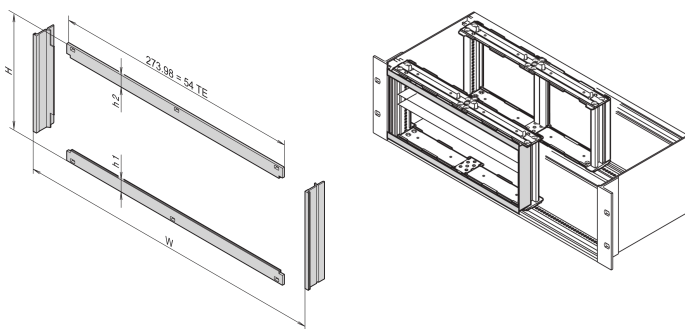

Voorframe voor EMC-afscherming voor horizontale kaartmontage, 3 u, 20 pk

CATALOGUSNUMMER

24564-109

Voorframe-installatie zorgt voor contact tussen subracks en eenheden. Deze moet worden gebruikt als een klant een montageset voor horizontale printplaten heeft geselecteerd.

CERTIFICERINGEN

KENMERKEN

Voorframe-installatie zorgt voor contact tussen subracks en eenheden

PRODUCTKENMERKEN

Rekhoogte: 3U

Rekbreedte: 20HP

Hoeveelheid in verpakking: 1

Afwerking: Geanodiseerd; Geëloxeerd

Materiaal: Aluminium

Productserie: EuropacPRO

Producttype: Zijpaneel