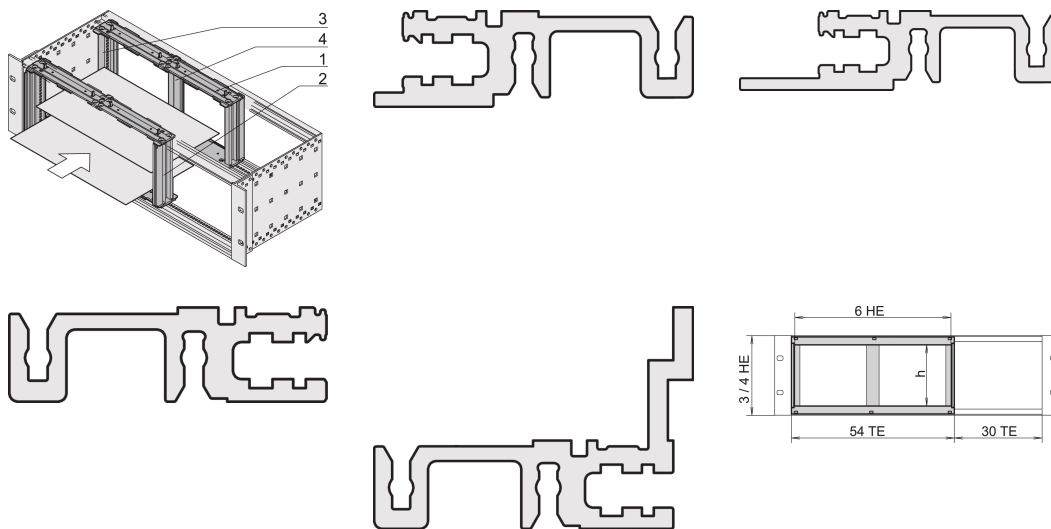

# Kaartbehuizing voor horizontale kaartinstallatie, 3 u, 20 pk

## CATALOGUSNUMMER

24564-117

Boardkooi voor horizontale borden biedt de mogelijkheid om 6 u-kaarten in een 3 of 4 u hoge subracks of desktopbehuizingen te plaatsen. Voeg een voorpaneel toe om de montageset af te dekken.

## KENMERKEN

Voor horizontale montage van dubbele Euroboards in 3 of 4 u hoge subracks/behuizingen

## PRODUCTKENMERKEN

Rekhoogte: 3U

Rekbreedte: 20HP

Hoeveelheid in verpakking: 1

Materiaal: Aluminium; Zinklegering

Productserie: EuropacPRO

Producttype: Montageset

Type: Horizontale printplaatmontage