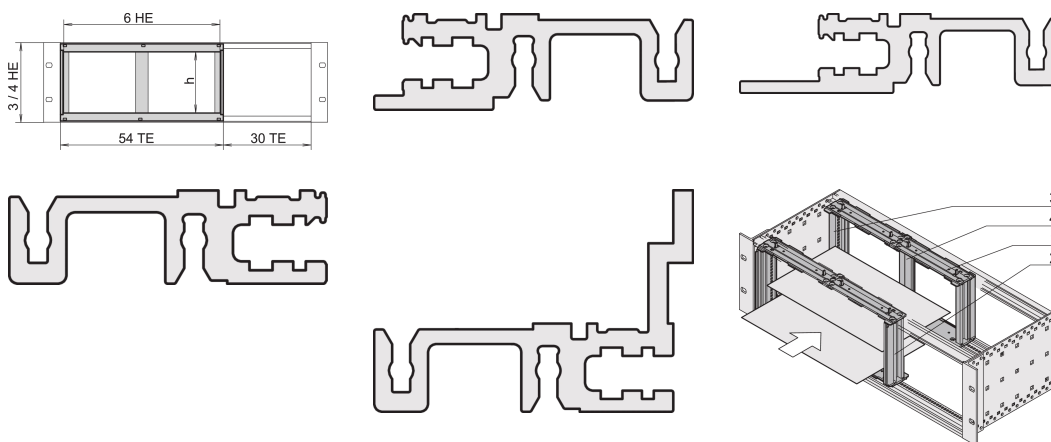

# Kaartbehuizing voor horizontale kaartinstallatie, 3 u, 20 pk, voorste rail met lange lip

## CATALOGUSNUMMER

**24564-118**

Boardkooi voor horizontale borden biedt de mogelijkheid om 6 u-kaarten in een 3 of 4 u hoge subracks of desktopbehuizingen te plaatsen. Voeg een voorpaneel toe om de montageset af te dekken.

## KENMERKEN

Voor horizontale montage van dubbele Euroboards in 3 of 4 u hoge subracks/behuizingen

## PRODUCTKENMERKEN

Rekhoogte: 3U

Rekbreedte: 20HP

Hoeveelheid in verpakking: 1

Materiaal: Aluminium; Zinklegering

Productserie: EuropacPRO

Producttype: Montageset

Type: Horizontale printplaatmontage; Met Long Lip