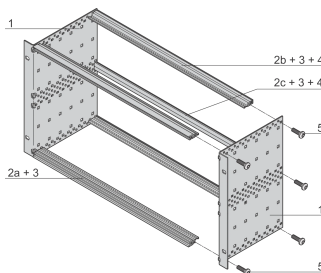

EuropacPRO 19-inch subrackset voor backplane, licht, niet-afgeschermd, 3 u, 235 mm

CATALOGUSNUMMER

24564-132

Niet-EMC afgeschermd subrack voor backplane-montage, lichte versie.

CERTIFICERINGEN

KENMERKEN

Subrack met zijpaneel type L („light“) met geïntegreerde 19-inch steunbeugels

Horizontale rail type „licht“

Aluminium constructie

Achterste horizontale rails voor montage in het achtervlak met isolatiestrip

Geïnstalleerde last tot 7,5 kg

Geleverd als ruimtebesparende flat-pack

Interne en externe afmetingen overeenkomstig: IEC 60297-3-100, -101, IEEE 1101,1

Wijzigingen zoals uitsparingen, verschillende afwerkingen of afmetingen beschikbaar

PRODUCTKENMERKEN

Rekhoogte: 3U

Diepte: 235mm

Hoeveelheid in verpakking: 1

Voor montage: Achterplaat

Diepte plaat: 160mm; 220mm

Handgreep inbegrepen: Nee

Montage: Rek

Voldoet aan: IEC 60297-3-100; IEC 60297-3-101; IEEE 1101.1

EMC-afscherming: Nee

Afwerking: Geanodiseerd; Geëloxeerd

Materiaal: Aluminium

Producttype: Subrack/chassis

Rekbreedte: 84HP