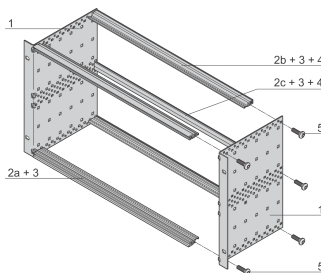

EuropacPRO 19-inch subrackset voor backplane, licht, niet-afgeschermd, 3 u, 295 mm

CATALOGUSNUMMER

24564-133

Niet-EMC afgeschermd subrack voor backplane-montage, lichte versie.

CERTIFICERINGEN

KENMERKEN

Subrack met zijpaneel type L („light”) met geïntegreerde 19-inch steunbeugels

Horizontale rail type „licht”

Aluminium constructie

Achterste horizontale rails voor montage in het achtervlak met isolatiestrip

Geïnstalleerde last tot 7,5 kg

Geleverd als ruimtebesparende flat-pack

Interne en externe afmetingen overeenkomstig: IEC 60297-3-100, -101, IEEE 1101,1

Wijzigingen zoals uitsparingen, verschillende afwerkingen of afmetingen beschikbaar

PRODUCTKENMERKEN

Rekhoogte: 3U

Diepte: 295mm

Hoeveelheid in verpakking: 1

Voor montage: Achterplaat

Diepte plaat: 160mm; 220mm; 280mm

Handgreep inbegrepen: Nee

Montage: Rek

Voldoet aan: IEC 60297-3-100; IEC 60297-3-101; IEEE 1101.1

EMC-afscherming: Nee

Afwerking: Geanodiseerd; Geëloxeerd

Materiaal: Aluminium

Producttype: Subrack/chassis

Rekbreedte: 84HP