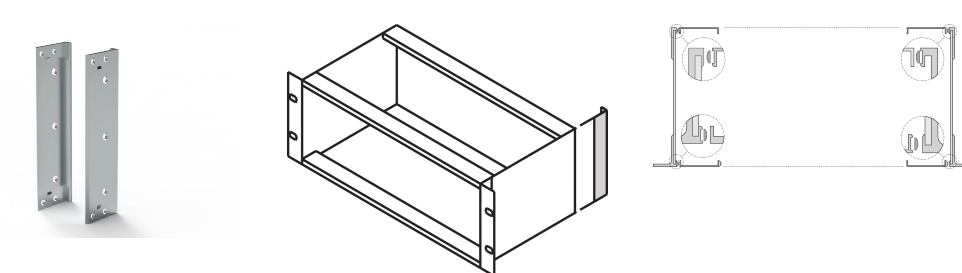

EuropacPRO achterhoek voor textiel EMC-pakking voor zijpaneel, 3 u

CATALOGUSNUMMER

24564-199

EuropacPro achterhoek voor textiel EMC-pakking, uit aluminium extrusie met geëts oppervlak. De achterkap kan niet tegelijkertijd worden gemonteerd.

CERTIFICERINGEN

KENMERKEN

Vereist voor achterafscherming

Ook te gebruiken aan de voorzijde als u een 19-inch steun gebruikt die in de diepte kan worden versteld

PRODUCTKENMERKEN

Rekhoogte: 3U

Hoeveelheid in verpakking: 2

Hoogte: 132.6mm

Materiaal: Aluminium

Productserie: EuropacPRO

Producttype: Deksel

Type: Hoek achter

Werkt met: Subracks

Verpakkingseenheid: Paar

Gross Weight: 0.085kg