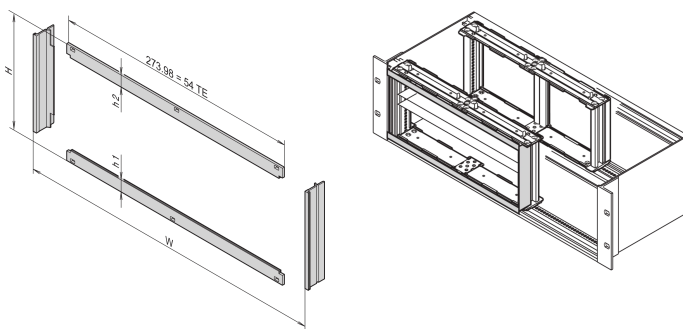

Voorframe voor EMC-afscherming voor horizontale kaartmontage, 4 u, 28 pk

CATALOGUSNUMMER

24564-209

Voorframe-installatie zorgt voor contact tussen subracks en eenheden. Deze moet worden gebruikt als een klant een montageset voor horizontale printplaten heeft geselecteerd.

CERTIFICERINGEN

KENMERKEN

Voorframe-installatie zorgt voor contact tussen subracks en eenheden

PRODUCTKENMERKEN

Rekhoogte: 4U

Rekbreedte: 28HP

Hoeveelheid in verpakking: 1

Afwerking: Geanodiseerd; Geëloxeerd

Materiaal: Aluminium

Productserie: EuropacPRO

Producttype: Zijpaneel