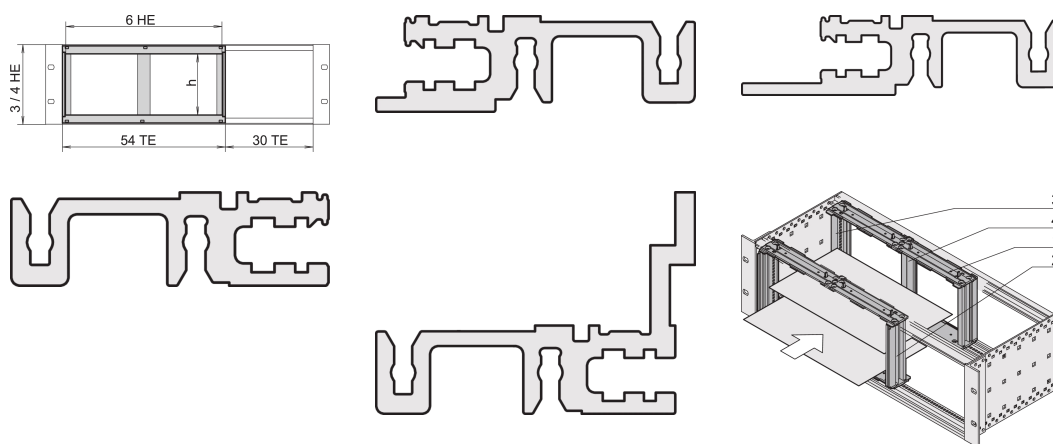

Kaartbehuizing voor horizontale kaartinstallatie, 4 u, 28 pk

CATALOGUSNUMMER

24564-217

Boardkooi voor horizontale borden biedt de mogelijkheid om 6 u-kaarten in een 3 of 4 u hoge subracks of desktopbehuizingen te plaatsen. Voeg een voorpaneel toe om de montageset af te dekken.

CERTIFICERINGEN

KENMERKEN

Voor horizontale montage van dubbele Euroboards in 3 of 4 u hoge subracks/behuizingen

PRODUCTKENMERKEN

Rekhoogte: 4U

Rekbreedte: 28HP

Hoeveelheid in verpakking: 1

Materiaal: Aluminium; Zinklegering

Productserie: EuropacPRO

Producttype: Montageset

Type: Horizontale printplaatmontage

Werkt met: Subracks

Net Weight: 0.884kg

AANVULLENDE PRODUCTGEGEVENS

Bestel het voorframe en EMC-beschermmateriaal afzonderlijk.