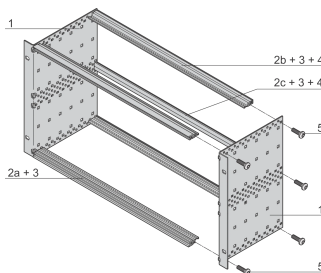

EuropacPRO 19-inch subrackset voor backplane, licht, niet-afgeschermd, 6 u, 175 mm

CATALOGUSNUMMER

24564-431

Niet-EMC afgeschermd subrack voor backplane-montage, lichte versie.

CERTIFICERINGEN

KENMERKEN

Subrack met zijpaneel type L („light“) met geïntegreerde 19-inch steunbeugels

Horizontale rail type „licht“

Aluminium constructie

Achterste horizontale rails voor montage in het achtervlak met isolatiestrip

Geïnstalleerde last tot 7,5 kg