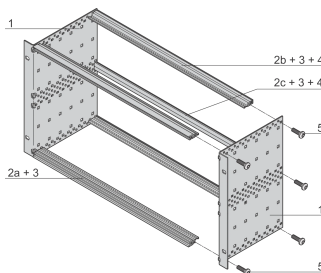

EuropacPRO 19-inch subrackset voor backplane, licht, niet-afgeschermd, 6 u, 235 mm

CATALOGUSNUMMER

24564-432

Niet-EMC afgeschermd subrack voor backplane-montage, lichte versie.

CERTIFICERINGEN

KENMERKEN

Subrack met zijpaneel type L („light“) met geïntegreerde 19-inch steunbeugels

Horizontale rail type „licht“

Aluminium constructie

Achterste horizontale rails voor montage in het achtervlak met isolatiestrip

Geïnstalleerde last tot 7,5 kg

Geleverd als ruimtebesparende flat-pack

Interne en externe afmetingen overeenkomstig: IEC 60297-3-100, -101, IEEE 1101,1

Wijzigingen zoals uitsparingen, verschillende afwerkingen of afmetingen beschikbaar

PRODUCTKENMERKEN

Rekhoogte: 6U

Diepte: 235mm

Hoeveelheid in verpakking: 1

Voor montage: Achterplaat

Diepte plaat: 160mm; 220mm

Handgreep inbegrepen: Nee

Montage: Rek

Volvoet aan: IEC 60297-3-100; IEC 60297-3-101; IEEE 1101.1

EMC-afscherming: Nee

Afwerking: Geanodiseerd; Geëloxeerd

Materiaal: Aluminium

Producttype: Subrack/chassis

Rekbreedte: 84HP