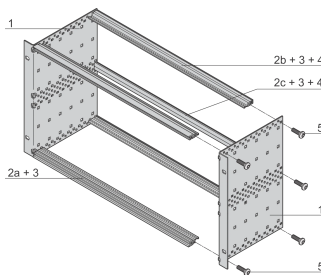

EuropacPRO 19-inch subrackset voor backplane, licht, niet-afgeschermd, 6 u, 295 mm

CATALOGUSNUMMER

24564-433

Niet-EMC afgeschermd subrack voor backplane-montage, lichte versie.

CERTIFICERINGEN

KENMERKEN

Subrack met zijpaneel type L („light“) met geïntegreerde 19-inch steunbeugels

Horizontale rail type „licht“

Aluminium constructie

Achterste horizontale rails voor montage in het achtervlak met isolatiestrip

Geïnstalleerde last tot 7,5 kg

Geleverd als ruimtebesparende flat-pack

Interne en externe afmetingen overeenkomstig: IEC 60297-3-100, -101, IEEE 1101,1

Wijzigingen zoals uitsparingen, verschillende afwerkingen of afmetingen beschikbaar

PRODUCTKENMERKEN

Rekhoogte: 6U

Diepte: 295mm

Hoeveelheid in verpakking: 1

Voor montage: Achterplaat

Diepte plaat: 160mm; 220mm; 280mm

Handgreep inbegrepen: Nee

Montage: Rek

Voldoet aan: IEC 60297-3-100; IEC 60297-3-101; IEEE 1101.1

EMC-afscherming: Nee

Afwerking: Geanodiseerd; Geëloxeerd

Materiaal: Aluminium

Producttype: Subrack/chassis

Rekbreedte: 84HP