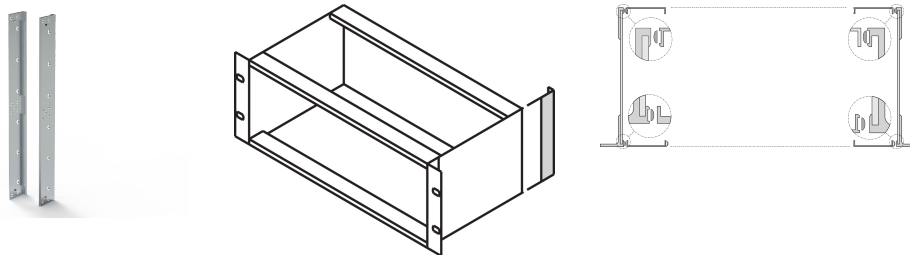

EuropacPRO achterhoek voor textiel EMC-pakking voor zijpaneel, 6 u

CATALOGUSNUMMER

24564-499

EuropacPro achterhoek voor textiel EMC-pakking, uit aluminium extrusie met geëtst oppervlak. De achterkap kan niet tegelijkertijd worden gemonteerd.

CERTIFICERINGEN

KENMERKEN

Vereist voor achterafscherming

Ook te gebruiken aan de voorzijde als u een 19-inch steun gebruikt die in de diepte kan worden versteld

PRODUCTKENMERKEN

Rekhoogte: 6U

Hoeveelheid in verpakking: 2

Hoogte: 265.9mm

Materiaal: Aluminium

Productserie: EuropacPRO

Producttype: Deksel

Type: Hoek achter

Werkt met: Subracks

Verpakkingseenheid: Paar

Gross Weight: 0.159kg