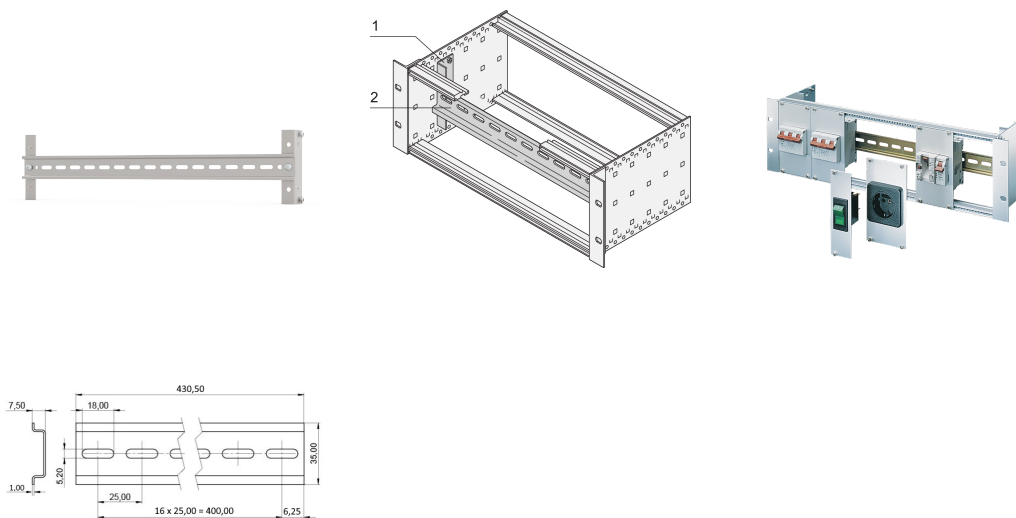

EuropacPRO-steunrail volgens DIN 43880 en DIN 60715

CATALOGUSNUMMER

24565-100

Ondersteun rail om de houder van modules vast te klemmen volgens DIN 43880, zoals zekeringen of stroomonderbrekers.

CERTIFICERINGEN

KENMERKEN

Voor bevestiging van modules conform DIN 43880 en DIN 60715, zoals zekeringen of stroomonderbrekers

Voor montage op 19-inch modulesteun

Steunrail, 430,5 x 35 x 7,5 mm

PRODUCTKENMERKEN

Producttype: Steunrail

Productserie: EuropacPRO

Werkt met: Subracks

Materiaal: Staal; Aluminium

Rekbreedte: 84HP

Breedte: 441.4mm

Diepte: 37.5mm

Hoeveelheid in verpakking: 1

Afwerking: Verzinkt