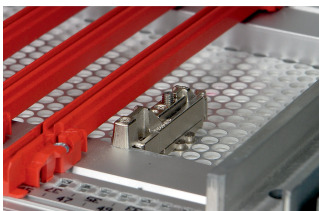

Vergrendelingsset voor afdekplaat EuropacPRO

CATALOGUSNUMMER

24566-007

Extra bevestiging van de robuuste afdekplaat ter bescherming tegen schokken en trillingen. De kit wordt op de bovenste/onderste afdekking geschroefd. Een beweegbare bout grijpt onder de horizontale rails aan en zorgt zo voor extra bevestiging.

CERTIFICERINGEN

KENMERKEN

Extra bevestiging van de robuuste afdekplaat

Kan worden gecombineerd met horizontale Type R en H

PRODUCTKENMERKEN

Producttype: Set met bevestigingsmiddelen

Productserie: EuropacPRO

Werkt met: Subracks

Materiaal: Zinklegering

Hoeveelheid in verpakking: 4

Gross Weight: 0.074kg

Aanhaalmoment: 0.6N·m

WAARSCHUWING

nVent-producten moeten alleen worden geïnstalleerd en gebruikt zoals aangegeven in de instructiebladen en trainingsmateriaal van nVent. Instructiebladen zijn beschikbaar op www.nvent.com en bij uw nVent klantenservicevertegenwoordiger. Onjuiste installatie, misbruik, verkeerde toepassing of ander falen om de instructies en waarschuwingen van nVent volledig te volgen, kan leiden tot productstoringen, schade aan eigendommen, ernstig lichamelijk letsel en de dood en/of uw garantie ongeldig maken.