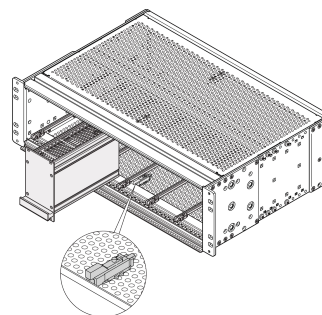

Vergrendelingsset voor afdekplaat EuropacPRO

CATALOGUSNUMMER

24566-007

Extra bevestiging van de robuuste afdekplaat ter bescherming tegen schokken en trillingen. De kit wordt op de bovenste/onderste afdekking geschroefd. Een beweegbare bout grijpt onder de horizontale rails aan en zorgt zo voor extra bevestiging.

CERTIFICERINGEN

KENMERKEN

Extra bevestiging van de robuuste afdekplaat

Kan worden gecombineerd met horizontale Type R en H

PRODUCTKENMERKEN

Producttype: Set met bevestigingsmiddelen

Productserie: EuropacPRO

Werkt met: Subracks

Materiaal: Zinklegering

Hoeveelheid in verpakking: 4

Gross Weight: 0.074kg

Aanhaalmoment: 0.6N·m

WAARSCHUWING

nVent-producten moeten alleen worden geïnstalleerd en gebruikt zoals aangegeven in de instructiebladen en trainingsmateriaal van nVent. Instructiebladen zijn beschikbaar op www.nvent.com en bij uw nVent klantenservicevertegenwoordiger. Onjuiste installatie, misbruik, verkeerde toepassing of ander falen om de instructies en waarschuwingen van nVent volledig te volgen, kan leiden tot productstoringen, schade aan eigendommen, ernstig lichamelijk letsel en de dood en/of uw garantie ongeldig maken.