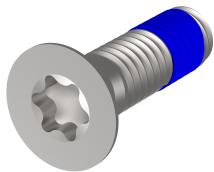

# Montageonderdelen voor robuuste onderdelen, schroef, verzonken, Torx, met schroefdraadborgmiddel, M4 x 14

## CATALOGUSNUMMER

**24566-101**

Montageonderdelen met draadborgmiddel voor robuust zijpaneel, horizontale rail, afdekplaten, achterhoek.

## KENMERKEN

Schroeven voor de volgende bevestigingen: Robuust zijpaneel - horizontale rail, robuust zijpaneel - afdekplaat, robuust zijpaneel - achterhoek

## PRODUCTKENMERKEN

Type: Verzonken schroef

Lengte: 14mm

Hoeveelheid in verpakking: 100

Schroefdraadmaat: M4

Materiaal: Roestvrij staal

Productserie: EuropacPRO

Producttype: Montageset