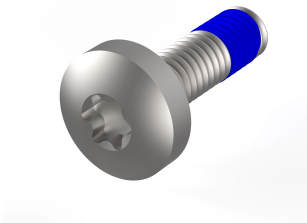

Montageonderdelen voor robuuste onderdelen, Panhead-schroef met schroefdraadborgmiddel, Torx, M4 x 14

CATALOGUSNUMMER

24566-102

Montageonderdelen met draadborgmiddel voor robuust zijpaneel, horizontale rail, afdekplaten, achterhoek.

CERTIFICERINGEN

KENMERKEN

Schroeven voor de volgende bevestigingen: Robuust zijpaneel - horizontale rail, robuust zijpaneel - afdekplaat, robuust zijpaneel - achterhoek

PRODUCTKENMERKEN

Type: Panheadschroef

Lengte: 14mm

Hoeveelheid in verpakking: 100

Schroefdraadmaat: M4

Materiaal: Roestvrij staal

Productserie: EuropacPRO

Producttype: Montageset

Werkt met: Subracks

Net Weight: 0.22kg