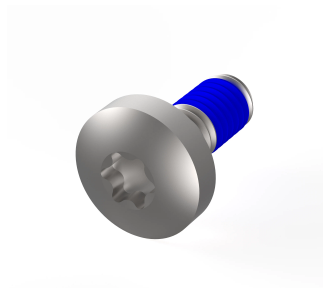

Montageonderdelen voor robuuste onderdelen, Panhead-schroef met schroefdraadborgmiddel, Torx, M4 x 10

CATALOGUSNUMMER

24566-103

Montageonderdelen met draadborgmiddel voor robuust zijpaneel, horizontale rail, afdekplaten, achterhoek.

CERTIFICERINGEN

KENMERKEN

Schroeven voor de volgende bevestigingen: Robuust zijpaneel - horizontale rail, robuust zijpaneel - afdekplaat, robuust zijpaneel - achterhoek

PRODUCTKENMERKEN

Type: Panheadschroef

Lengte: 10mm

Hoeveelheid in verpakking: 100

Schroefdraadmaat: M4

Materiaal: Roestvrij staal

Productserie: EuropacPRO

Producttype: Montageset

Werkt met: Subracks

Net Weight: 0.19kg