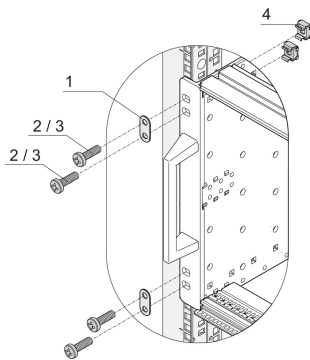

## CATALOGUSNUMMER

**24566-109**

Voor het bevestigen van een subrack met dubbele bevestigingsgaten op 19-inch montagebeugels (bijv. robuuste en spoorstaven).

## KENMERKEN

Voor het bevestigen van een subrack met dubbele bevestigingsgaten op 19-inch montagebeugels (bijv. robuuste en spoorstaafvormige subracks)