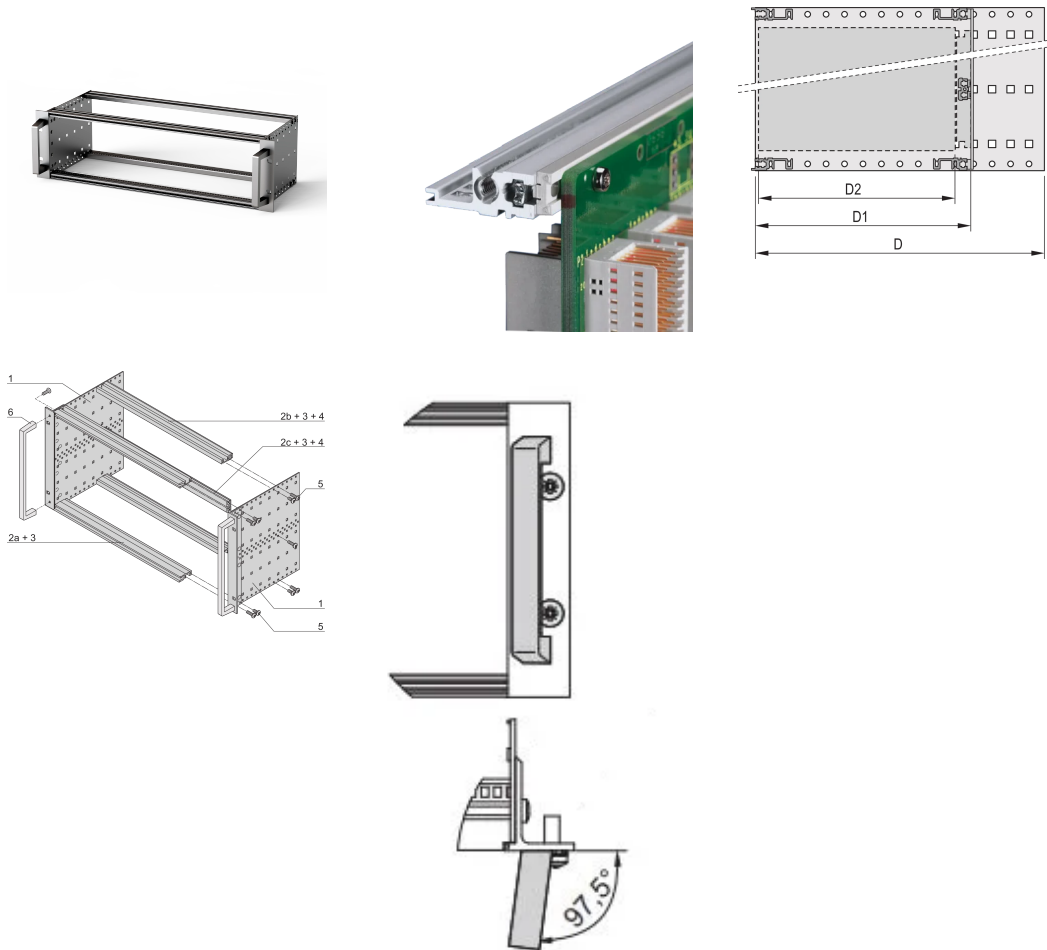

EuropacPRO 19-inch subrackset voor backplane, zwaar, Retrofit-afscherming, met voorhandgreep, 3 u, 175 mm

CATALOGUSNUMMER

24567-161

Niet-EMC afgeschermd subrack voor backplane-montage, zware uitvoering met tox gelaste zijpanelen en voorhandgreep.

CERTIFICERINGEN

KENMERKEN

Subrack met zijpaneel type H („zwaar“), 19-inch steun is stevig bevestigd aan zijpaneel (tox-koud gelast)

Geleverd als ruimtebesparende flat-pack

Achterste horizontale rail voor montage in het achtervlak met isolatiestrip

Type horizontale rail „zwaar“

Schok- en trillingsbestendigheid tot 5 g.

IP 20, in overeenstemming met IEC 60529

Schokken en trillingen getest volgens de Duitse "Bahn"-normen BN 411002, BN 411003

Interne en externe afmetingen overeenkomstig: IEC 60297-3-100, -101, IEEE 1101,1

Type pakking: Roestvrij staal EMC

Tolerantie voor schokken en trillingen: 5g (force)

Handgreep inbegrepen: Ja

Montage: Rek

Voldoet aan: IEC 60297-3-103

EMC-afscherming: Nee

Afwerking: Geanodiseerd; Geëloxeerd