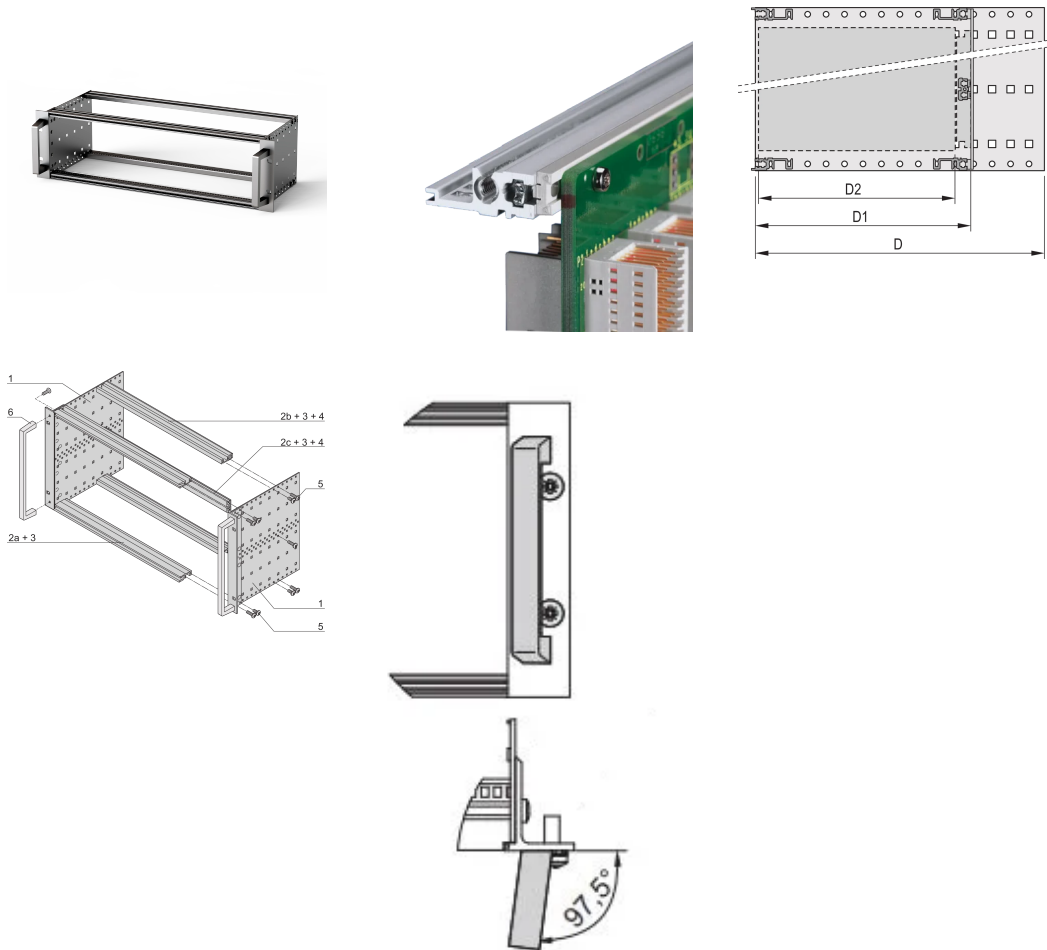

EuropacPRO 19-inch subrackset voor backplane, zwaar, Retrofit-afscherming, met voorhandgreep, 3 u, 235 mm

CATALOGUSNUMMER

24567-162

Niet-EMC afgeschermd subrack voor backplane-montage, zware uitvoering met tox gelaste zijpanelen en voorhandgreep.

CERTIFICERINGEN

KENMERKEN

Subrack met zijpaneel type H („zwaar“), 19-inch steun is stevig bevestigd aan zijpaneel (tox-koud gelast)

Geleverd als ruimtebesparende flat-pack

Achterste horizontale rail voor montage in het achtervlak met isolatiestrip

Type horizontale rail „zwaar“

Schok- en trillingsbestendigheid tot 5 g.

IP 20, in overeenstemming met IEC 60529

Schokken en trillingen getest volgens de Duitse "Bahn"-normen BN 411002, BN 411003

Interne en externe afmetingen overeenkomstig: IEC 60297-3-100, -101, IEEE 1101,1

Geïnstalleerde last tot 15 kg

Uitvoering met voorhandgrepen

PRODUCTKENMERKEN

Rekhoogte: 3U

Diepte: 235mm

Hoeveelheid in verpakking: 1

Voor montage: Achterplaat

Diepte plaat: 160mm; 220mm