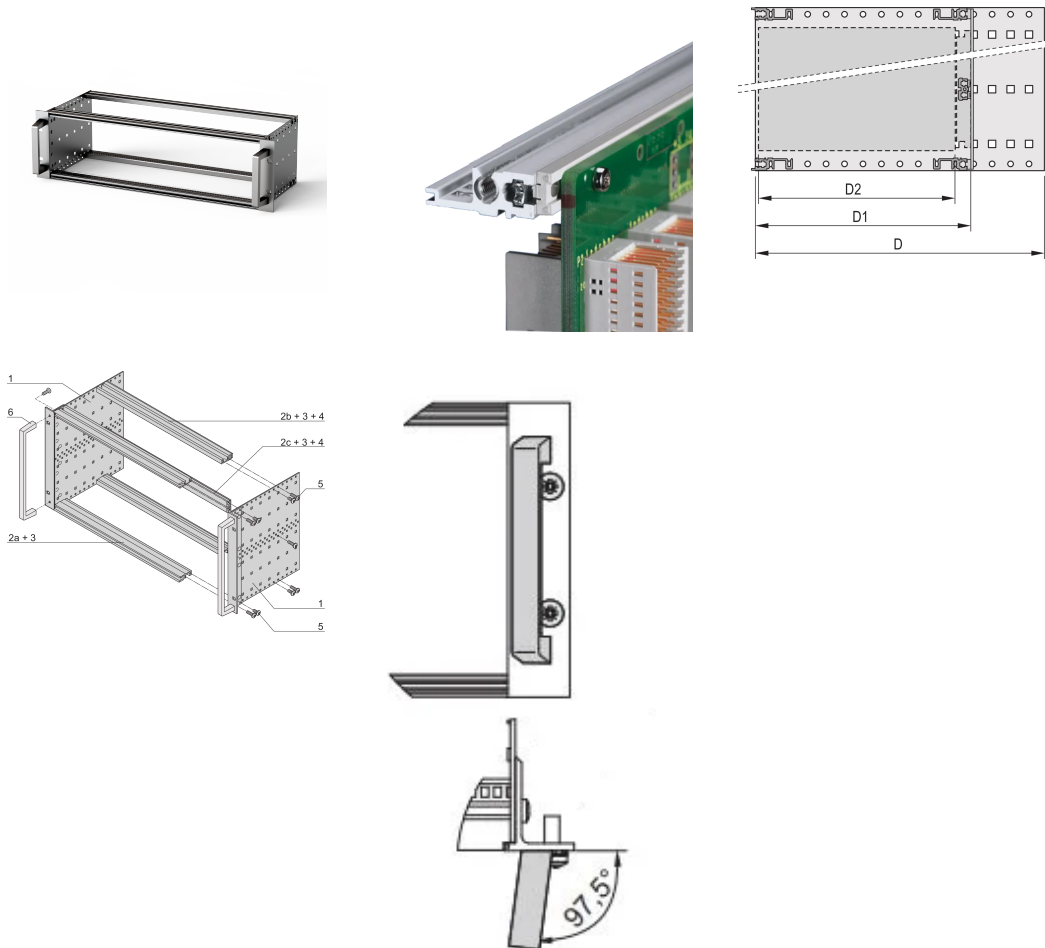

EuropacPRO 19-inch subrackset voor backplane, zwaar, Retrofit-afscherming, met voorhandgreep, 3 u, 295 mm

CATALOGUSNUMMER

24567-163

Niet-EMC afgeschermd subrack voor backplane-montage, zware uitvoering met tox gelaste zijpanelen en voorhandgreep.

CERTIFICERINGEN

KENMERKEN

Subrack met zijpaneel type H („zwaar“), 19-inch steun is stevig bevestigd aan zijpaneel (tox-koud gelast)

Geleverd als ruimtebesparende flat-pack

Achterste horizontale rail voor montage in het achtervlak met isolatiestrip

Type horizontale rail „zwaar“

Schok- en trillingsbestendigheid tot 5 g.

IP 20, in overeenstemming met IEC 60529

Schokken en trillingen getest volgens de Duitse "Bahn"-normen BN 411002, BN 411003

Interne en externe afmetingen overeenkomstig: IEC 60297-3-100, -101, IEEE 1101,1

Geïnstalleerde last tot 15 kg

Uitvoering met voorhandgrepen

PRODUCTKENMERKEN

Rekhoogte: 3U

Diepte: 295mm

Hoeveelheid in verpakking: 1

Voor montage: Achterplaat

Diepte plaat: 160mm; 220mm; 280mm