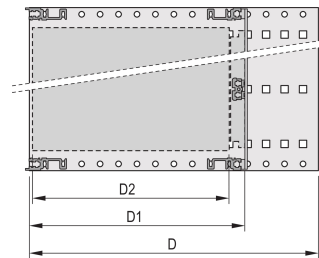

EuropacPRO 19-inch subrackset voor backplane, zwaar, Retrofit-afscherming, met voorhandgreep, 3 u, 355 mm

CATALOGUSNUMMER

24567-164

Niet-EMC afgeschermd subrack voor backplane-montage, zware uitvoering met tox gelaste zijpanelen en voorhandgreep.

CERTIFICERINGEN