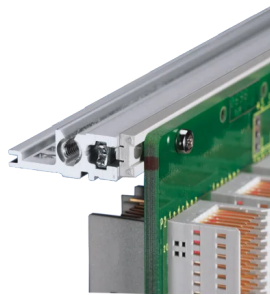

# EuropacPRO 19-inch subrackset voor backplane, zwaar, Retrofit-afscherming, met voorhandgreep, 3 u, 355 mm

CATALOGUSNUMMER

24567-164

Niet-EMC afgeschermd subrack voor backplane-montage, zware uitvoering met tox gelaste zijpanelen en voorhandgreep.

## KENMERKEN

---

Subrack met zijpaneel type H („zwaar“), 19-inch steun is stevig bevestigd aan zijpaneel (tox-koud gelast)

Geleverd als ruimtebesparende flat-pack

Achterste horizontale rail voor montage in het achtervlak met isolatiestrip

Type horizontale rail „zwaar“

Schok- en trillingsbestendigheid tot 5 g.

IP 20, in overeenstemming met IEC 60529

Schokken en trillingen getest volgens de Duitse "Bahn"-normen BN 411002, BN 411003

Interne en externe afmetingen overeenkomstig: IEC 60297-3-100, -101, IEEE 1101,1