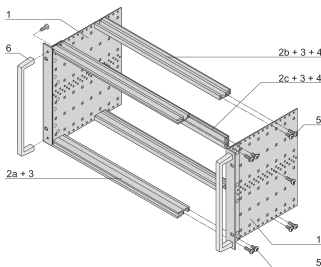

# EuropacPRO 19-inch subrackset voor backplane, zwaar, Retrofit-afscherming, met voorhandgreep, 3 u, 355 mm

CATALOGUSNUMMER

24567-164

Niet-EMC afgeschermd subrack voor backplane-montage, zware uitvoering met tox gelaste zijpanelen en voorhandgreep.

## KENMERKEN

---

Subrack met zijpaneel type H („zwaar“), 19-inch steun is stevig bevestigd aan zijpaneel (tox-koud gelast)

Geleverd als ruimtebesparende flat-pack

Achterste horizontale rail voor montage in het achtervlak met isolatiestrip