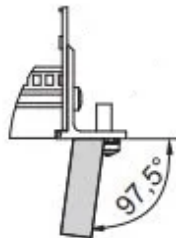

# EuropacPRO 19-inch subrackset voor backplane, zwaar, Retrofit-afscherming, met voorhandgreep, 3 u, 355 mm

CATALOGUSNUMMER

24567-164

Niet-EMC afgeschermd subrack voor backplane-montage, zware uitvoering met tox gelaste zijpanelen en voorhandgreep.