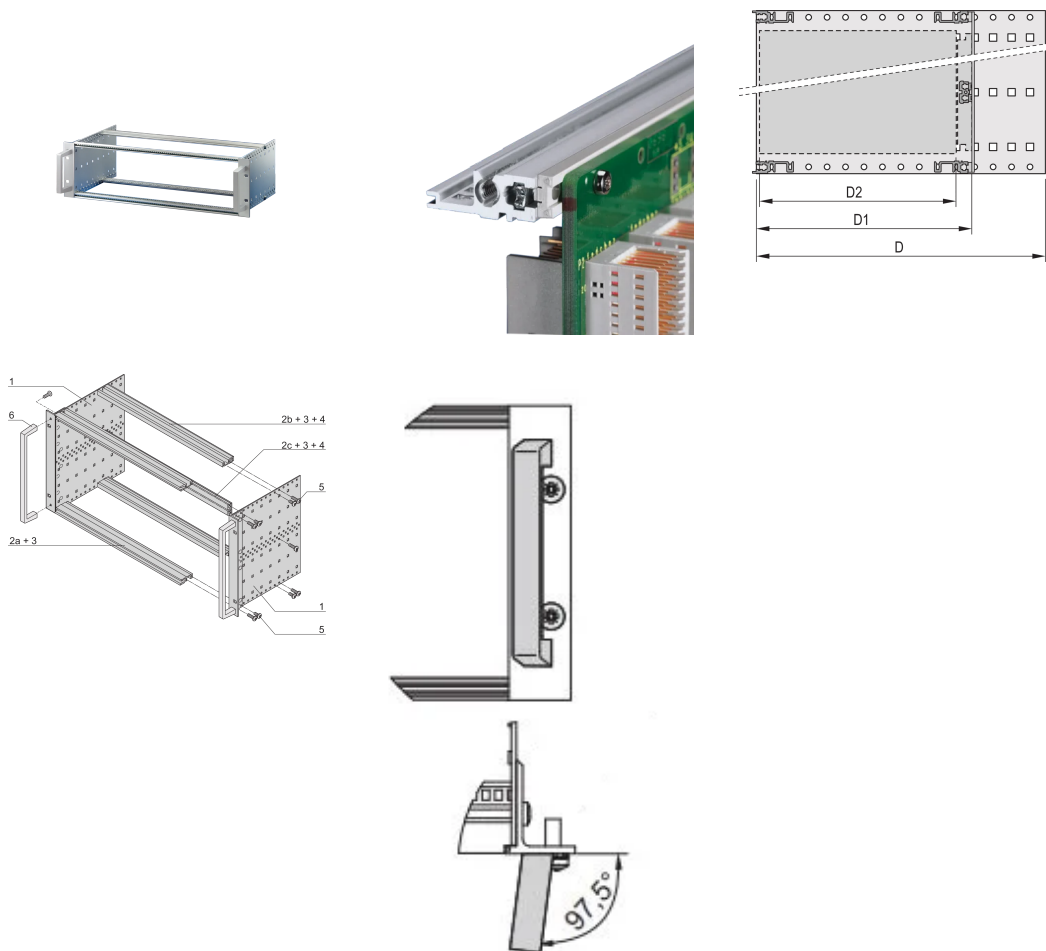

# EuropacPRO 19-inch subrackset voor backplane, zwaar, Retrofit-afscherming, met voorhandgreep, 6 u, 175 mm

CATALOGUSNUMMER

24567-461

Niet-EMC afgeschermd subrack voor backplane-montage, zware uitvoering met tox gelaste zijpanelen en voorhandgreep.

## KENMERKEN

---

Subrack met zijpaneel type H („zwaar“), 19-inch steun is stevig bevestigd aan zijpaneel (tox-koud gelast)

Geleverd als ruimtebesparende flat-pack

Achterste horizontale rail voor montage in het achtervlak met isolatiestrip

Type horizontale rail „zwaar“

Schok- en trillingsbestendigheid tot 5 g.

IP 20, in overeenstemming met IEC 60529

Schokken en trillingen getest volgens de Duitse "Bahn"-normen BN 411002, BN 411003

Interne en externe afmetingen overeenkomstig: IEC 60297-3-100, -101, IEEE 1101,1

## PRODUCTKENMERKEN

---

Rekhoogte: 6U

Diepte: 175mm

Hoeveelheid in verpakking: 1

Voor montage: Achterplaat

Diepte plaat: 160mm

Type pakking: Roestvrij staal EMC