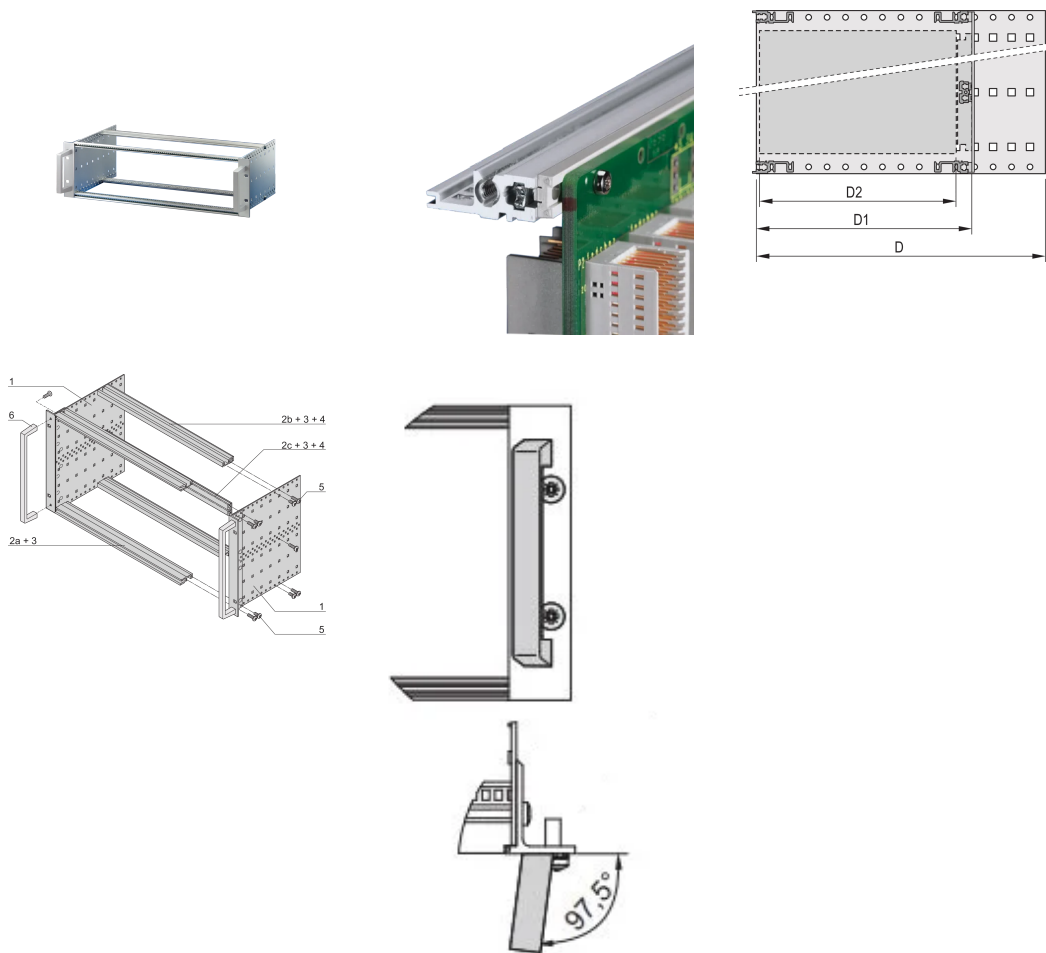

EuropacPRO 19-inch subrackset voor backplane, zwaar, Retrofit-afscherming, met voorhandgreep, 6 u, 235 mm

CATALOGUSNUMMER

24567-462

Niet-EMC afgeschermd subrack voor backplane-montage, zware uitvoering met tox gelaste zijpanelen en voorhandgreep.

CERTIFICERINGEN

KENMERKEN

Subrack met zijpaneel type H („zwaar“), 19-inch steun is stevig bevestigd aan zijpaneel (tox-koud gelast)

Geleverd als ruimtebesparende flat-pack

Achterste horizontale rail voor montage in het achtervlak met isolatiestrip

Type horizontale rail „zwaar“

Schok- en trillingsbestendigheid tot 5 g.

IP 20, in overeenstemming met IEC 60529

Schokken en trillingen getest volgens de Duitse "Bahn"-normen BN 411002, BN 411003

Interne en externe afmetingen overeenkomstig: IEC 60297-3-100, -101, IEEE 1101,1

Geïnstalleerde last tot 15 kg

Uitvoering met voorhandgrepen

PRODUCTKENMERKEN

Rekhoogte: 6U

Diepte: 235mm

Hoeveelheid in verpakking: 1

Voor montage: Achterplaat

Diepte plaat: 160mm; 220mm