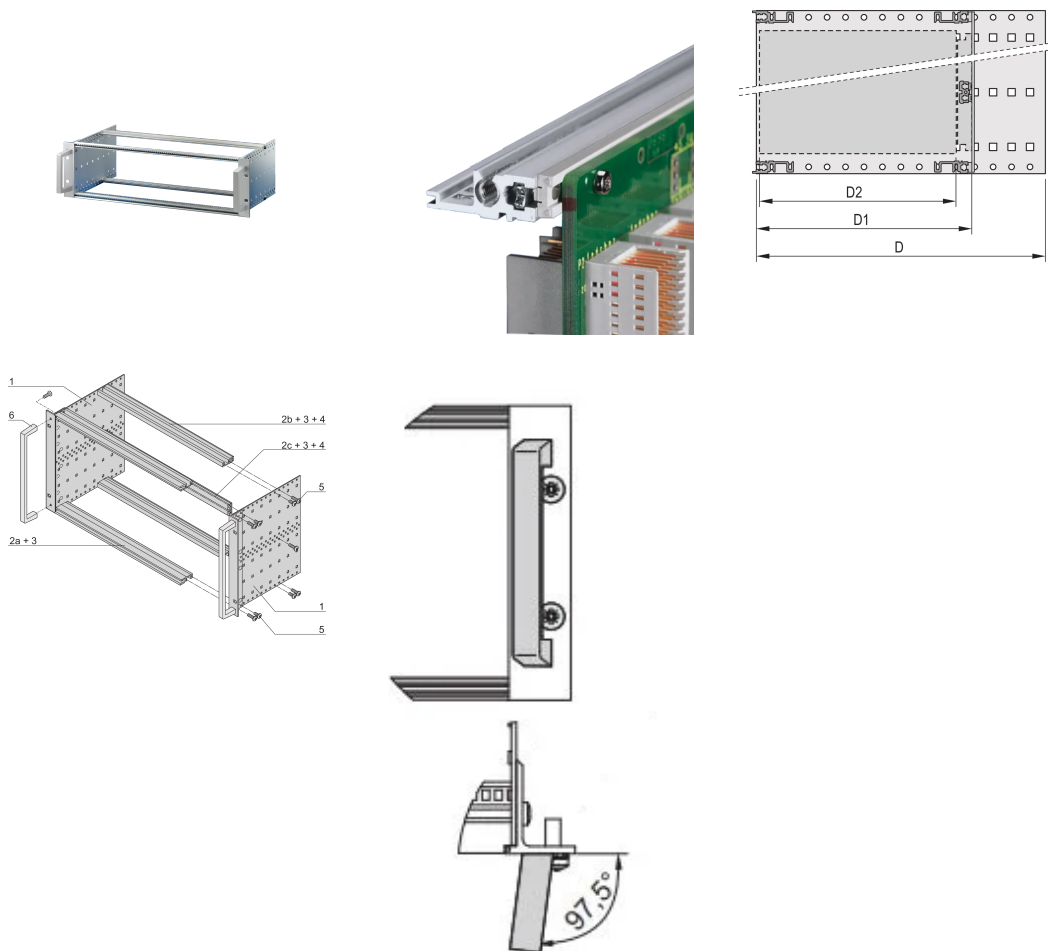

# EuropacPRO 19-inch subrackset voor backplane, zwaar, Retrofit-afscherming, met voorhandgreep, 6 u, 295 mm

CATALOGUSNUMMER

24567-463

Niet-EMC afgeschermd subrack voor backplane-montage, zware uitvoering met tox gelaste zijpanelen en voorhandgreep.

## KENMERKEN

---

Subrack met zijpaneel type H („zwaar“), 19-inch steun is stevig bevestigd aan zijpaneel (tox-koud gelast)

Geleverd als ruimtebesparende flat-pack

Achterste horizontale rail voor montage in het achtervlak met isolatiestrip

Type horizontale rail „zwaar“

Schok- en trillingsbestendigheid tot 5 g.

IP 20, in overeenstemming met IEC 60529

Schokken en trillingen getest volgens de Duitse "Bahn"-normen BN 411002, BN 411003

Interne en externe afmetingen overeenkomstig: IEC 60297-3-100, -101, IEEE 1101,1

## PRODUCTKENMERKEN

---

Rekhoogte: 6U

Diepte: 295mm

Hoeveelheid in verpakking: 1

Voor montage: Achterplaat

Diepte plaat: 160mm; 220mm; 280mm

Type pakking: Roestvrij staal EMC