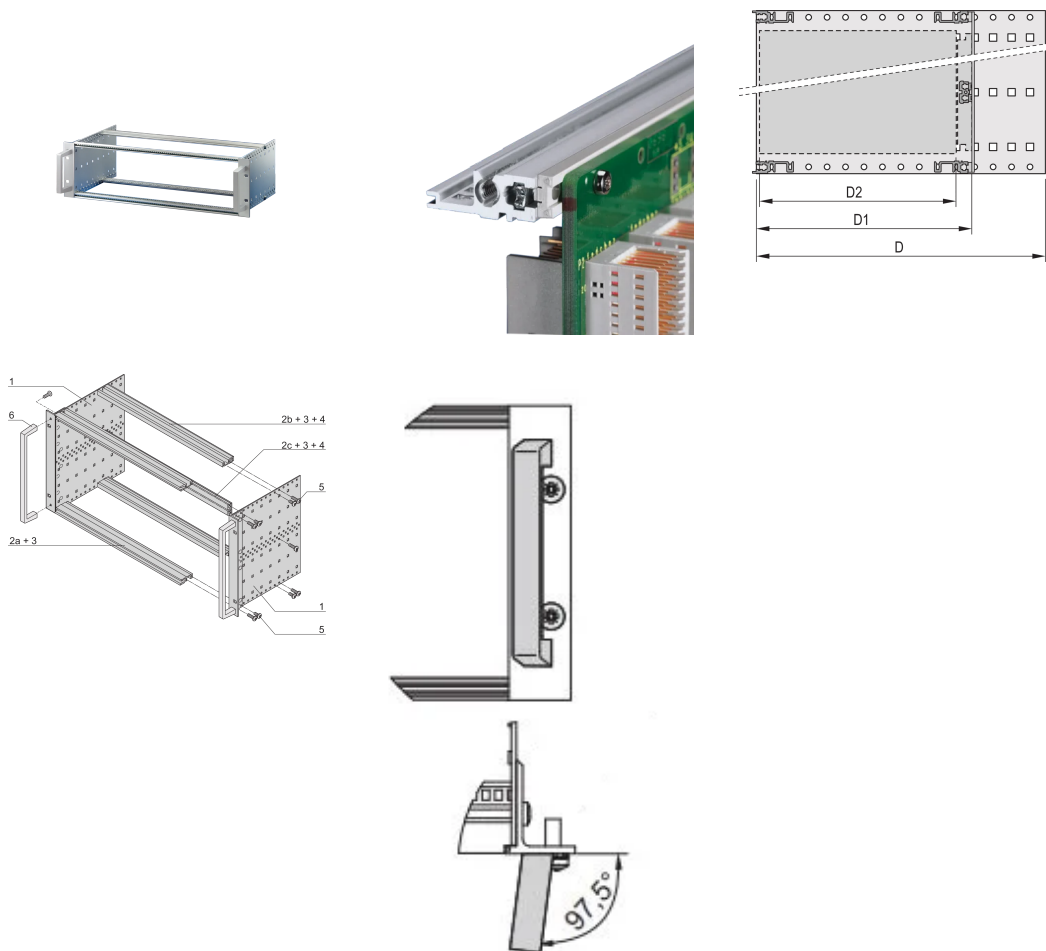

EuropacPRO 19-inch subrackset voor backplane, zwaar, Retrofit-afscherming, met voorhandgreep, 6 u, 355 mm

CATALOGUSNUMMER

24567-464

Niet-EMC afgeschermd subrack voor backplane-montage, zware uitvoering met tox gelaste zijpanelen en voorhandgreep.

CERTIFICERINGEN

KENMERKEN

Subrack met zijpaneel type H („zwaar“), 19-inch steun is stevig bevestigd aan zijpaneel (tox-koud gelast)

Geleverd als ruimtebesparende flat-pack

Achterste horizontale rail voor montage in het achtervlak met isolatiestrip

Type horizontale rail „zwaar“

Schok- en trillingsbestendigheid tot 5 g.

IP 20, in overeenstemming met IEC 60529

Schokken en trillingen getest volgens de Duitse "Bahn"-normen BN 411002, BN 411003

Interne en externe afmetingen overeenkomstig: IEC 60297-3-100, -101, IEEE 1101,1

Geïnstalleerde last tot 15 kg

Uitvoering met voorhandgrepen

PRODUCTKENMERKEN

Rekhoogte: 6U

Diepte: 355mm

Hoeveelheid in verpakking: 1

Voor montage: Achterplaat

Diepte plaat: 160mm; 220mm; 280mm; 340mm