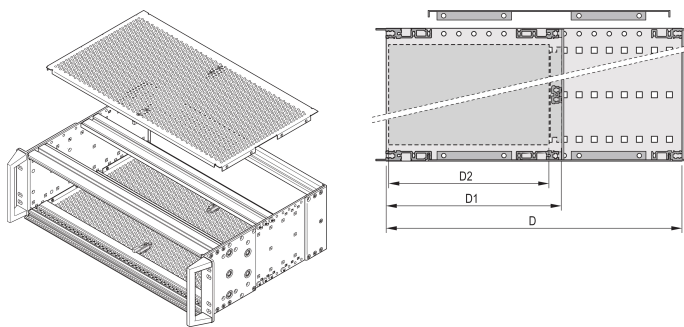

# EuropacPRO-afdekplaat voor bevestiging aan robuust zijpaneel, 84 pk, 295 mm, kaartdiepte 180 mm

## CATALOGUSNUMMER

24568-016

Een afdekplaat wordt gebruikt voor elektromagnetische afscherming of als mechanische bescherming.

## PRODUCTKENMERKEN

Diepte: 295mm

Hoeveelheid in verpakking: 2

Afwerking: Geëloxeerd

Materiaal: Aluminium

Productserie: EuropacPRO

Producttype: Afdekplaat

Rekbreedte: 84HP