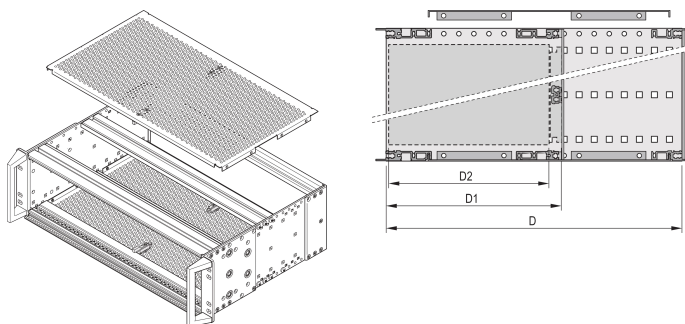

# EuropacPRO afdekplaat voor bevestigen met bouten aan robuust zijpaneel, 84 pk, 275 mm

## CATALOGUSNUMMER

**24568-032**

Een afdekplaat wordt gebruikt voor elektromagnetische afscherming of als mechanische bescherming.

## PRODUCTKENMERKEN

Diepte: 275mm

Hoeveelheid in verpakking: 2

Afwerking: Geëloxeerd

Materiaal: Aluminium

Productserie: EuropacPRO

Producttype: Afdekplaat

Rekbreedte: 84HP