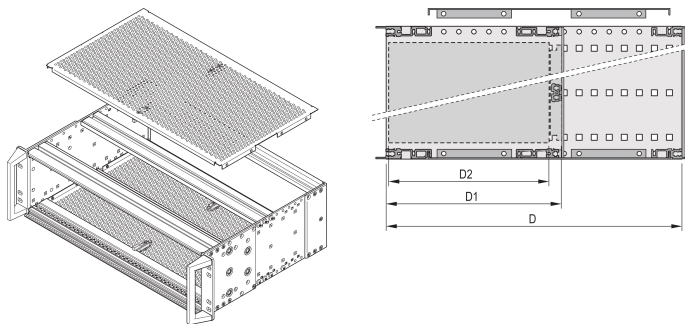

# EuropacPRO afdekplaat voor bevestigen met bouten aan robuust zijpaneel, 84 pk, 277,75 mm

## CATALOGUSNUMMER

**24568-036**

Een afdekplaat wordt gebruikt voor elektromagnetische afscherming of als mechanische bescherming.

## PRODUCTKENMERKEN

Diepte: 277.75mm

Hoeveelheid in verpakking: 2

Afwerking: Geëloxeerd

Materiaal: Aluminium

Productserie: EuropacPRO

Producttype: Afdekplaat

Rekbreedte: 84HP