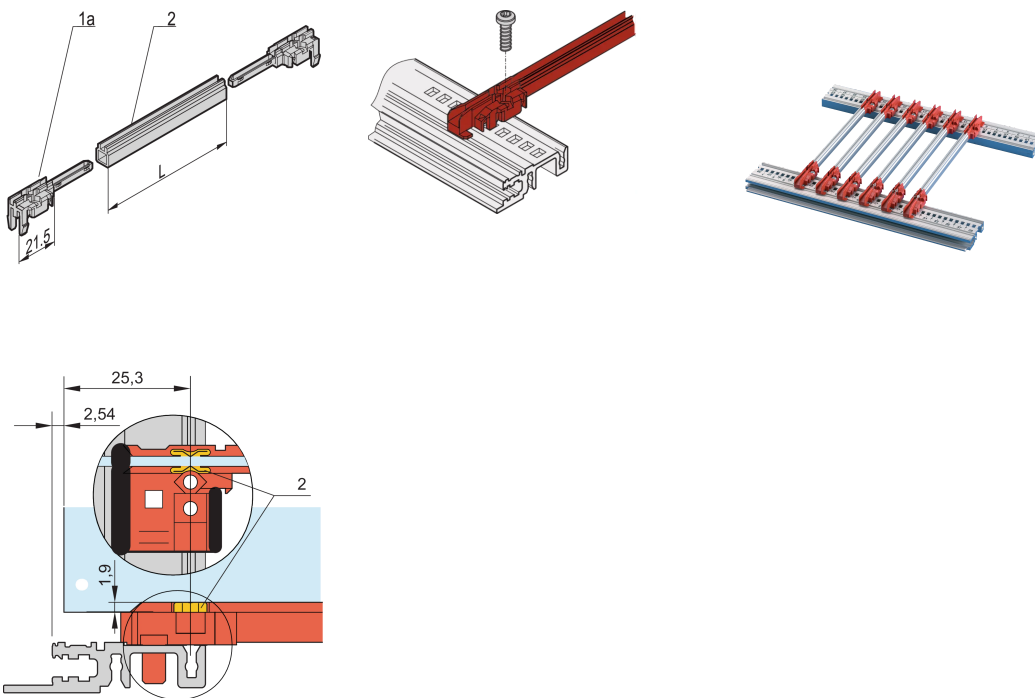

Accessoiretype geleiderail, PC, 280 mm, groefbreedte 2 mm, meerdelig, rood/zilver, 10 stuks

CATALOGUSNUMMER

24568-381

Nieuwe generatie geleiderails van het type accessoire voor printplaten of instekeenheden. Vormt een betrouwbare interface tussen de subrack mechanica en de subrack-eenheden.

CERTIFICERINGEN

KENMERKEN

NIEUWE generatie kunststof geleiderails voor het betrouwbaar vasthouden van printplaten of plug-in-units

Aanzienlijk meer stabiliteit dankzij een geoptimaliseerd ontwerp en materiaal van hoge kwaliteit (pc)

Verbeterde brandveiligheidseigenschappen, voldoet aan en 45545-2-eisen R22, R23 en R24 met HL3

?Halogeenvrij?, volgens IEC 61249-2-21

Kan worden vastgeklemd in horizontale rails (al-extrusie) of in platen met een dikte van 1,5 mm

PRODUCTKENMERKEN

Kleur: Rood; Zilver

Materiaal: Vezelversterkt kunststof; Aluminium

Hoeveelheid in verpakking: 10

Diepte plaat: 280mm

Groefbreedte: 2

Voldoet aan: EN 45545-2

Productserie: EuropacPRO; RatiopacPRO; RatiopacPRO air; CompacPRO; PropacPRO; MultipacPRO; Inpac