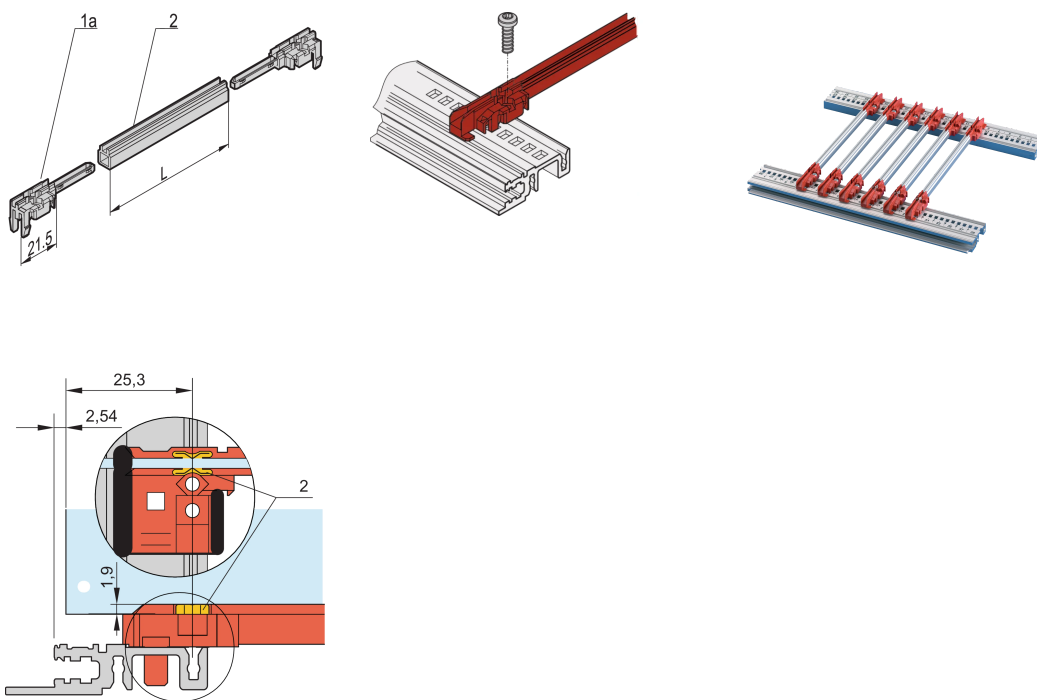

Accessoiretype geleiderail, PC, 340 mm, groefbreedte 2 mm, meerdelig, rood/zilver, 10 stuks

CATALOGUSNUMMER

24568-382

Nieuwe generatie geleiderails van het type accessoire voor printplaten of instekeenheden. Vormt een betrouwbare interface tussen de subrack mechanica en de subrack-eenheden.

CERTIFICERINGEN

KENMERKEN

NIEUWE generatie kunststof geleiderails voor het betrouwbaar vasthouden van printplaten of plug-in-units

Aanzienlijk meer stabiliteit dankzij een geoptimaliseerd ontwerp en materiaal van hoge kwaliteit (pc)

Verbeterde brandveiligheidseigenschappen, voldoet aan en 45545-2-eisen R22, R23 en R24 met HL3

?Halogeenvrij?, volgens IEC 61249-2-21

Kan worden vastgeklemd in horizontale rails (al-extrusie) of in platen met een dikte van 1,5 mm

PRODUCTKENMERKEN

Kleur: Rood; Zilver

Materiaal: Vezelversterkt kunststof; Aluminium

Hoeveelheid in verpakking: 10

Diepte plaat: 340mm

Groefbreedte: 2

Voldoet aan: EN 45545-2

Productserie: EuropacPRO; RatiopacPRO; RatiopacPRO air; CompacPRO; PropacPRO; MultipacPRO; Inpac