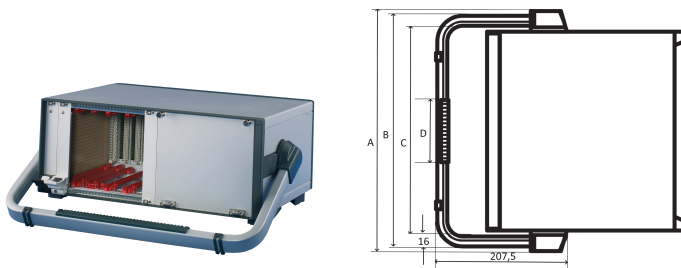

RatiopacPRO/-Air Tip-up-handgreep, 42 pk

CATALOGUSNUMMER

24571-320

Kantelbare handgrepen.

CERTIFICERINGEN

KENMERKEN

Instelbaar in stappen van 30°

Achteraf te monteren zonder mechanisch gereedschap op de behuizing

Statisch draagvermogen 30 kg

Met de handgreep heeft een gebruiker een beter zicht op de voorzijde van de behuizing in geval van desktopgebruik

PRODUCTKENMERKEN

Rekbreedte: 42HP

Hoeveelheid in verpakking: 1

Type handgreep: Opklapbare handgreep

Kleur: Zilver

Afwerking: Gepoedercoat

Materiaal: Aluminium; ABS

Productserie: RatiopacPRO; RatiopacPRO air

Producttype: Greep

Werkt met: Omkastingen

Net Weight: 0.47kg