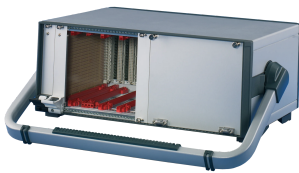

## CATALOGUSNUMMER

**24571-321**

Kantelbare handgrepen.

## KENMERKEN

Instelbaar in stappen van 30°

Achteraf te monteren zonder mechanisch gereedschap op de behuizing

Statisch draagvermogen 30 kg

Met de handgreep heeft een gebruiker een beter zicht op de voorzijde van de behuizing in geval van desktopgebruik