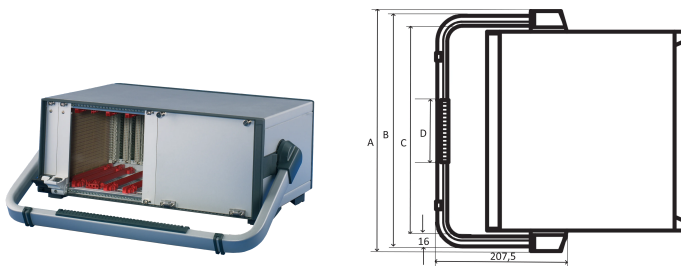

RatiopacPRO/-Air Tip-up-handgreep, 84 pk

CATALOGUSNUMMER

24571-322

Kantelbare handgrepen.

CERTIFICERINGEN

KENMERKEN

Instelbaar in stappen van 30°

Achteraf te monteren zonder mechanisch gereedschap op de behuizing

Statisch draagvermogen 30 kg

Met de handgreep heeft een gebruiker een beter zicht op de voorzijde van de behuizing in geval van desktopgebruik

PRODUCTKENMERKEN

Rekbreedte: 84HP

Hoeveelheid in verpakking: 1

Type handgreep: Opklapbare handgreep

Kleur: Zilver

Afwerking: Gepoedercoat

Materiaal: Aluminium; ABS

Productserie: RatiopacPRO; RatiopacPRO air

Producttype: Greep

Werkt met: Omkastingen

Gross Weight: 0.614kg